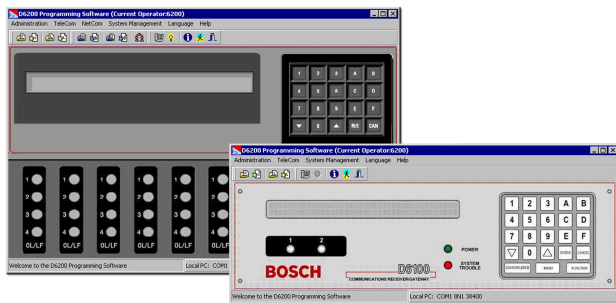

D6200CD Conettix ซีดีรอม

ภายในซีดีรอมบรรจุ:

- ซอฟต์แวร์ด้านการตั้งโปรแกรม/ควบคุมดูแล Conettix D6200 แอปพลิเคชันสำหรับการตั้งโปรแกรมที่ได้รับการออกแบบเพื่อทำงานบนเครือข่ายหรือการเชื่อมต่อแบบอนุกรม
- D6202 Automation Simulator ซอฟต์แวร์
- ซอฟต์แวร์สำหรับเครื่องรับ/เส้นทางการสื่อสาร Conettix D6100 และเครื่องรับ/เส้นทางการสื่อสาร Conettix D6600
- ซอฟต์แวร์สำหรับระบบ IP ของ Conettix D6600: ใช้กับบัญชีได้ถึง 10 บัญชี

ภายในซีดียังมีไฟล์เอกสารสำหรับฮาร์ดแวร์และซอฟต์แวร์ที่เกี่ยวข้องกับเครื่องรับ/เส้นทางการสื่อสาร Conettix D6100 และเครื่องรับ/เส้นทางการสื่อสาร Conettix D6600

ข้อมูลการสั่งซื้อ

D6200CD Conettix ซีดีรอม

มีซอฟต์แวร์สำหรับการตั้งโปรแกรม, การทำงาน, การจำลอง, และการสาธิต มีไฟล์เอกสาร PDF สำหรับฮาร์ดแวร์และซอฟต์แวร์ที่เกี่ยวข้องกับเครื่องรับ/เส้นทางการสื่อสาร Conettix D6100 และเครื่องรับ/เส้นทางการสื่อสาร Conettix D6600