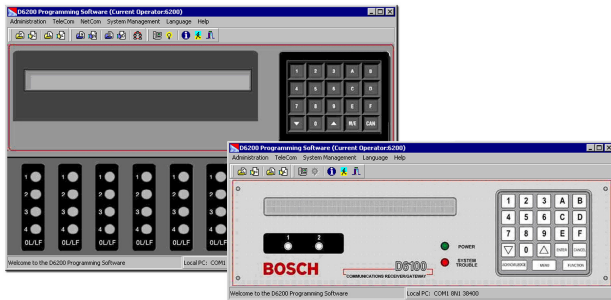

# CD-ROM Conettix D6200CD

[www.boschsecurity.com/pt](http://www.boschsecurity.com/pt)

**BOSCH**

Tecnologia para a vida

CD-ROM que contém:

- Software de gestão/programação Conettix D6200, uma aplicação de programação concebida para funcionar através de uma rede ou de uma ligação em série
- Software simulador de automação do D6202
- Software de operação do receptor/gateway de comunicações Conettix D6100i e do receptor/gateway de comunicações Conettix D6600
- Software de demonstração do sistema IP Conettix D6600: utilização com um máximo de 10 contas

O CD inclui também documentação relevante sobre o hardware e o software do receptor/gateway de comunicações Conettix D6100i e do receptor/gateway de comunicações Conettix D6600.