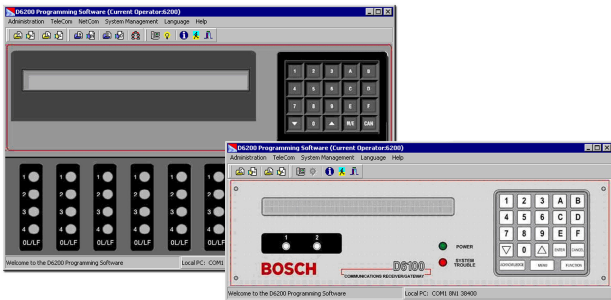

Conettix D6200CD CD-ROM

www.boschsecurity.nl

De CD-ROM bevat:

- Conettix D6200 Programmeer-/
Systeembeheerssoftware, een programmeertoepassing
bedoeld om gebruik te maken van een netwerk of
seriële aansluiting
- D6202 Automatiseringssoftware Simulator
- Bedieningssoftware voor Conettix D6100i Ontvanger/
Gateway en Conettix D6600 Ontvanger/Gateway.
- Conettix D6600 IP-Systeemdemonstratiesoftware:
gebruik met max. 10 accounts

De CD bevat tevens relevante documentatie over de
hardware en software van de Conettix D6100i
Ontvanger/Gateway en de Conettix D6600 Ontvanger/
Gateway.

Bestelinformatie

Conettix D6200CD CD-ROM

Biedt software voor het programmeren en bedienen
van Conettix-ontvangers. Met PDF-documentatie voor
hardware en software voor de Conettix Ontvanger/
Gateway.