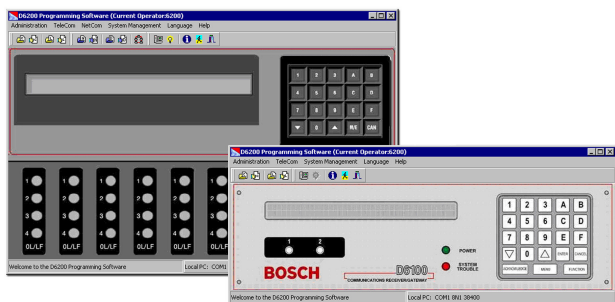

# Conettix D6200CD CD-ROM

www.boschsecurity.fr

Le CD-ROM inclut :

- Le logiciel de paramétrage et de gestion Conettix D6200, une application de paramétrage conçue pour travailler en réseau ou via une connexion série
- Logiciel de simulation de télésurveillance D6202
- Logiciel d'exploitation pour les frontaux de réception Conettix D6100i et Conettix D6600
- Le logiciel de démonstration du système IP Conettix D6600 : jusqu'à 10 raccordements

Le CD inclut également la documentation relative aux composants matériels et logiciels liés aux frontaux de réception Conettix D6100i et Conettix D6600.