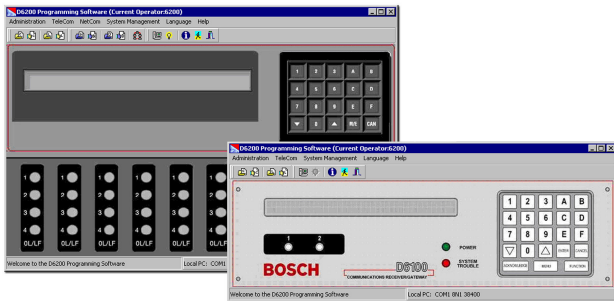

D6200CD Conettix CD-ROM

Inhalt der CD-ROM:

- D6200 Parametrier- und Verwaltungssoftware: Parametrieranwendung für den Einsatz in einem Netzwerk oder über einen seriellen Anschluss
- D6202 Automation Simulator Software
- Betriebssoftware für die D6100 und D6600 Conettix Leitstellenempfänger
- D6600 Conettix IP Systemdemosoftware: für maximal 10 Konten

Die CD enthält zudem die relevante Dokumentation über Hardware und Software für die Conettix D6100i und D6600 Leitstellenempfänger.

Bestellinformation

App.Schl.	VEPOS	Bestellnummer
-----------	-------	---------------

		D6200CD Conettix CD-ROM
--	--	--------------------------------

Mit Software zur Parametrierung und Simulation sowie für den Betrieb und Vorführungen. Enthält die PDF-Dokumentation über Hardware und Software für den Conettix Leitstellenempfänger.