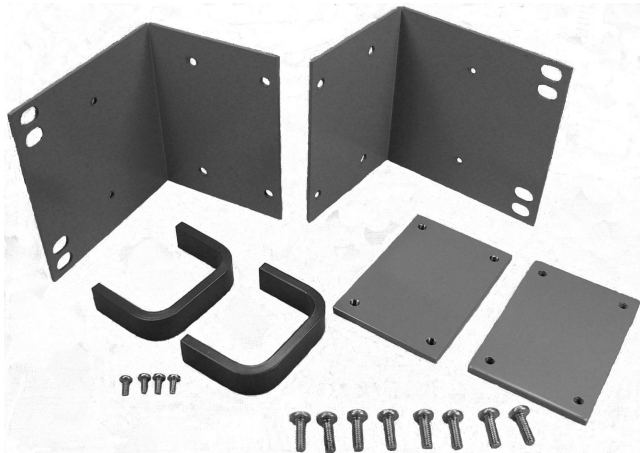

## D6100 Conettix Rack Mount Kit ชุดชั้นวาง

### ข้อมูลการสั่งซื้อ

**D6100 Conettix Rack Mount Kit** ชุดชั้นวาง **D6100RMK**  
ชุดชั้นวางมาตรฐาน ขนาด 48.3  
ซม. (19 นิ้ว)

ประเทศไทย:  
บริษัท ไบโอดี บิโอดี จำกัด  
287 อาคารลิเบอร์ตี้สแควร์ ชั้น 11 สยาม บางรัก  
กรุงเทพฯ 10500  
โทรศัพท์: +66 2639 3111  
แฟกซ์: +66 2631 2030  
samarni@th.bosch.com  
www.bosch.co.th