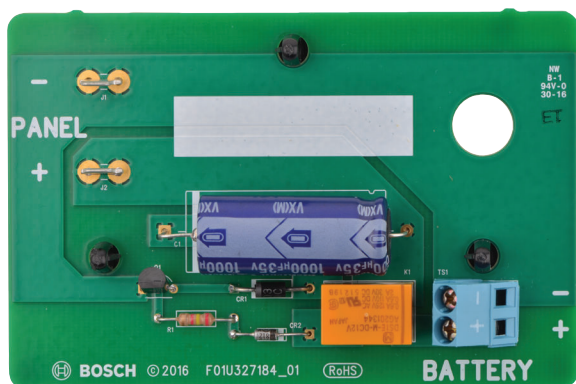

# D135A Moduł odłącz. przy niskim poz. akumulat.

www.boschsecurity.com

**BOSCH**  
Technologia bliżej nas

- ▶ Odłącza moduły B6512/B5512/B4512/B3512 od akumulatora, gdy napięcie spada poniżej 9,5 V DC
- ▶ Wymagany do stosowania ze zgodnymi panelami sterowania dla CAN/ULC S559
- ▶ Szybka i prosta instalacja

Moduł D135A obsługuje zgodne panele sterowania i chroni akumulator przed głębokim rozładowaniem w razie długotrwałego wyłączenia zasilania. Moduł D135A chroni akumulator przed głębokim rozładowaniem, odłączając go od panelu sterowania, gdy napięcie spada poniżej 9,5 V DC.

## Zawartość zestawu

Liczba	Komponent
1	Moduł D135A
1	Wspornik do montażu z 3 otworami
3	Wkręty montażowe
2	Przewody akumulatora
1	Instrukcja instalacji