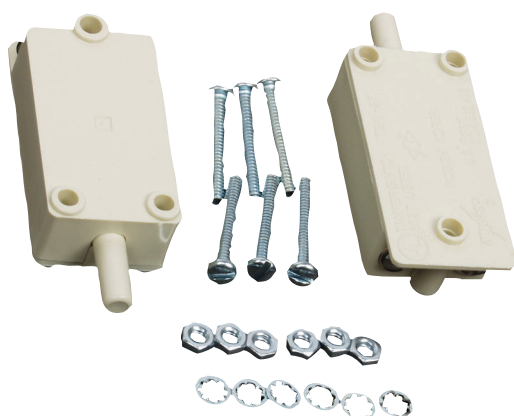

D110 SABOTAGEKONTAKT 2/FP

www.boschsecurity.com

BOSCH

Invented for life

► Sabotagekontakt som passar alla kapslingar

Skruvansluten sabotagekontakt som passar alla kapslingar. Levereras i förpackningar om två.

Certifikat och godkännanden

| Region | Överensstämmelse med regelverk/ kvalitetsmärkning | |
|--------|--|---|
| USA | CSFM | California State Fire Marshal (see our website) |

Delar som medföljer

| Antal | Komponent |
|-------|-------------------|
| 2 | Sabotagekontakter |
| 1 | Maskinvarupaket |

Tekniska specifikationer

| | |
|------|----------|
| Vikt | 0,044 kg |
| Färg | Vit |

Beställningsinformation

D110 SABOTAGEKONTAKT 2/FP

Skruvansluten sabotagekontakt som passar alla kapslingar. Levereras i förpackningar om två.
Ordernummer **D110**