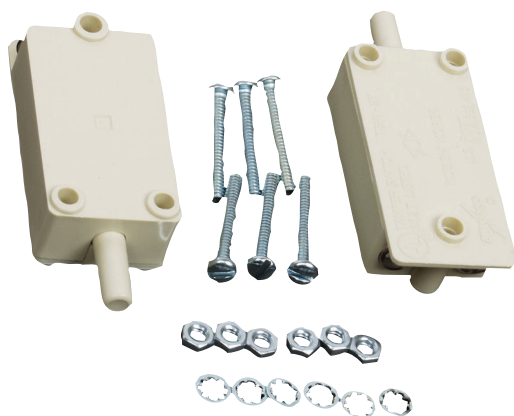

D110 SZABOTÁZSKAPCSOLÓ 2/CS

www.boschsecurity.com

BOSCH
Életre tervezve

► Szabotázskapcsoló, illeszkedik minden burkolathoz

Minden burkolatba illeszkedő, felcsavarozható szabotázskapcsoló. Két darabos kiszereelésben szállítjuk.

Tanúsítványok és engedélyek

Régió	Szabályzatoknak való megfelelési/ minőségi jelzések
USA	CSFM California State Fire Marshal (see our website)

Alkatrészek

Mennyiség	Alkatrész
2	Szabotázskapcsolók
1	Hardvercsomag

Műszaki adatok

Tömeg	0,044 kg
Színes	Fehér

Rendelési információk

D110 SZABOTÁZSKAPCSOLÓ 2/CS

Minden burkolatba illeszkedő, felcsavarozható szabotázskapcsoló. Két darabos kiszereelésben szállítjuk.

Rendelési szám **D110**