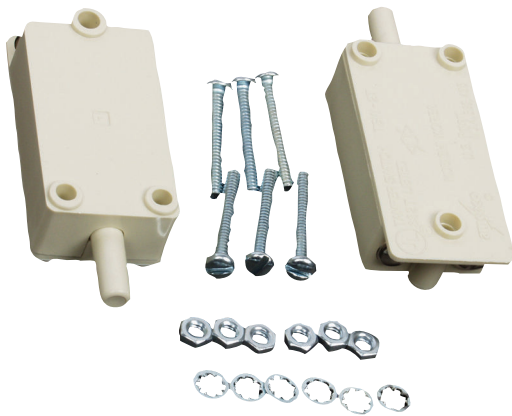

# INTERRUPTOR DE BUCLE ANTISABOTAJE D110 (PAQUETE DE 2)

www.boschsecurity.com

**BOSCH**

Innovación para tu vida

- El interruptor de bucle antisabotaje se ajusta a todas las cajas

Interruptor de bucle antisabotaje enroscable que se ajusta a todas las cajas. Suministrado en paquetes de dos.

## Piezas incluidas

Cantidad	Componente
2	Interruptores de bucle antisabotaje
1	Paquete de hardware

## Especificaciones técnicas

Peso	0,044 kg (0,07 lb)
Color	Blanco

### INTERRUPTOR DE BUCLE ANTISABOTAJE D110 (PAQUETE DE 2)

Interruptor de bucle antisabotaje enroscable que se ajusta a todas las cajas. Suministrado en paquetes de dos.

Número de pedido **D110**