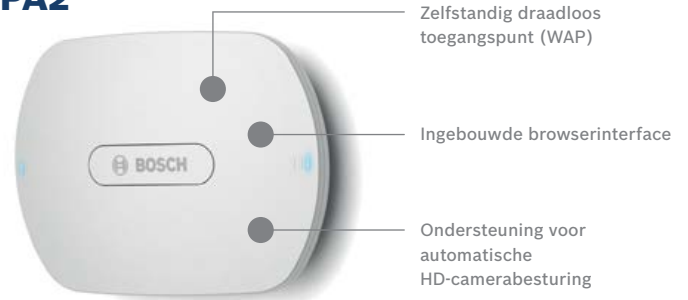

WAP als besturingseenheid

Het draadloos toegangspunt kan bijna overal worden geplaatst: bevestigd aan een wand of het plafond, op een statief of vrijstaand. In basisinstallaties of bij gebruik als zelfstandig draadloos systeem functioneert het draadloze toegangspunt als besturingseenheid, zodat er geen extra besturingseenheid nodig is. Er kunnen afzonderlijke draadloze discussieapparaten worden toegevoegd of binnen het systeem worden gerangschikt door ze gewoon te verplaatsen. Het draadloos toegangspunt heeft een ingebouwde browserinterface voor werkelijk draadloze verbindingen en biedt ondersteuning voor automatische besturing.

Uitstekende beveiliging

Alle signalen in het DICENTIS draadloos conferentiesysteem worden versleuteld met WPA2, een zeer veilige standaardversleutelmethode die door mobiele apparaten wordt gebruikt voor bescherming tegen aftappen en afluisteren. Omdat het systeem gebruikmaakt van standaard Wi-Fi, kan het de WPA2-normen blijven gebruiken terwijl deze verder worden ontwikkeld.

Er is een aanmeldingsmodus beschikbaar om draadloze apparaten eenvoudig aan het systeem toe te voegen. Zelfs als de beheerder of operator het aanmeldingsproces vergeet te sluiten, kunnen aanmeldingen automatisch worden geblokkeerd. Bosch heeft bijzonder veel moeite gedaan om ervoor te zorgen dat de informatie binnen dit systeem veilig en vertrouwelijk blijft.

Continuïteit van vergaderingen

Er kunnen twee draadloze toegangspunten worden ingesteld voor draadloze redundantie en optimaal betrouwbare communicatie. Als een van de toegangspunten uitvalt, neemt het andere de taken over, zodat de vergadering kan doorgaan. Uniek op de markt is het feit dat er geen extra kabels nodig zijn tussen de draadloze toegangspunten.

Eenvoudige cameraconfiguratie

Door de ondersteuning voor automatische camerabesturing van maximaal 6 Bosch HD Conference Dome-camera's zijn er geen softwaretoepassingen van derden nodig. Deze camera's kunnen worden geconfigureerd via een ingebouwde browserinterface. Als er slechts één camera wordt gebruikt, is er geen extra hardware vereist.