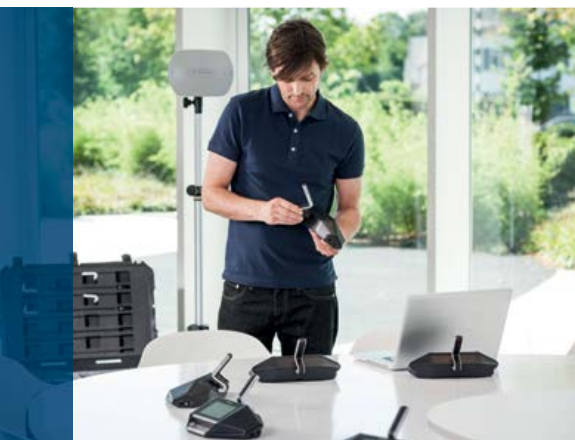

Eenvoudig te beheren

Het systeem is gebaseerd op standaard Wi-Fi volgens de IEEE 802.11n-norm en daardoor gemakkelijk te begrijpen en te beheren door het IT-personeel. Het werkt met 2,4 en 5 GHz en is altijd zichtbaar in de draadloze infrastructuur.

Andere Wi-Fi-toegangspunten herkennen het draadloze DICENTIS toegangspunt en kunnen een ander kanaal gebruiken, zodat er geen “gevecht om bandbreedte” ontstaat.

Gebruiksvriendelijk

Geen speciale training vereist. De voorzitter kan de hele vergadering beheren in de browserinterface van zijn of haar mobiele apparaat (tablet of laptop). Inclusief het beheer van spreekrechten en stemmen.

Het 4,3-inch touchscreen geeft deelnemers duidelijke hulp bij de werking. Deze gebruikersinterface ondersteunt de oorspronkelijke talen van de deelnemers en kan alle internationale standaardtekens weergeven. In de browserinterface van het draadloze DICENTIS toegangspunt kan aan apparaten een stoelnaam worden gegeven en een lijst met deelnemers worden gedefinieerd. Het uitgebreide draadloze apparaat ondersteunt ook het gebruik van een NFC-kaart (Near Field Communication) voor identificatie van de plaatsen om de vergadertafel.

Slim batterijbeheer

Een volledig opgeladen batterij kan 24 uur meegaan. De batterijstatus wordt aangegeven met LED's op het batterijpack.