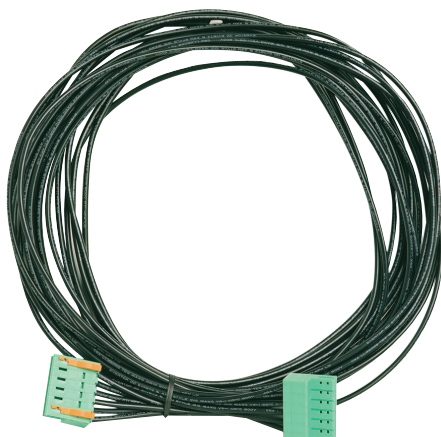

### Fonctions de base

Différents types de câbles et jeux de câbles sont disponibles pour le raccordement des composants centraux :

Jeu de câbles	Raccordement de ...	... à
CPR 0001 A	Contrôleur de centrale MPC	RLE 0000 A, carte de jonction EU/ RLU 0000 A, carte de jonction US
CRP 0000 A	Contrôleur de centrale MPC	Contrôleur de centrale MPC (redondant)
CBB 0000 A <sup>1)</sup>	Module de contrôleur de batterie BCM-0000-B	Paire de batteries
CPB 0000 A	Module de contrôleur de batterie BCM-0000-B	Système d'alimentation sans coupure (UPS)
CPA 0000 A	Contrôleur de centrale MPC/ ENO 0000 B Module d'interface de détection d'incendie	Unité de transmission AT 2000

*1) Nécessaire si la source d'alimentation se trouve dans un boîtier d'alimentation séparé*

Le jeu de câbles CBB 0000 A est requis lorsque l'alimentation se trouve dans un boîtier d'alimentation distinct. Ce jeu de câbles se caractérise par un câble de raccordement à la batterie plus long que celui du jeu de câbles standard fourni avec l'unité.

### Informations de commande

<b>CPR 0001 A - Câble d'imprimante</b> permet de connecter le contrôleur de centrale MPC et une carte de jonction, longueur de câble de 100 cm	<b>CPR 0001 A</b>
<b>CRP 0000 A - Jeu de câbles pour contrôleur de centrale redondant</b> Permet la connexion redondante de deux contrôleurs de centrale MPC	<b>CRP 0000 A</b>
<b>CBB 0000 A - Jeu de câbles BCM/Batterie</b> Permet de connecter une paire de batteries et un boîtier d'alimentation au module de contrôleur de batterie BCM-0000-B	<b>CBB 0000 A</b>
<b>CPB 0000 A - Câble BCM/UPS</b> Permet de connecter le module de contrôleur de batterie BCM-0000-B à un système d'alimentation UPS, longueur de câble de 150 cm	<b>CPB 0000 A</b>
<b>CPA 0000 A - Jeu de câbles pour AT 2000</b> Permet de connecter une unité AT 2000 à la centrale MPC et au module ENO 0000 B.	<b>CPA 0000 A</b>