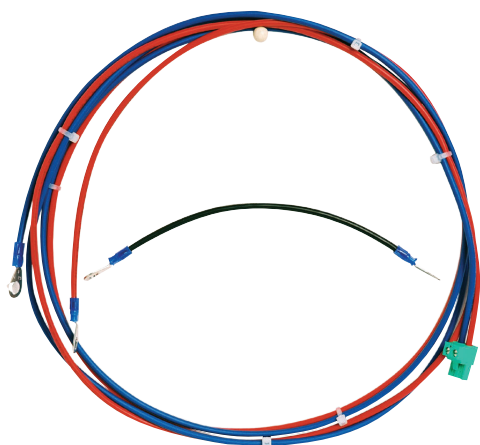

CBB 0000 A Jogo de cabos BCM/Bateria

O Jogo de Cabos CBB 0000 A é necessário se a fonte de alimentação for colocada num armário para fonte de alimentação à parte. O cabo de ligação do Módulo de Controlador da Bateria BCM-0000-B às baterias tem 180 cm de comprimento.

Peças incluídas

- 1 Cabo (180 cm) BCM -> par de baterias
- 1 Cabo (17 cm) bateria 1 -> bateria 2

Como encomendar

CBB 0000 A Jogo de cabos BCM/Bateria **CBB 0000 A**
Utilizado para ligar um par de baterias e um Armário para Fonte de Alimentação ao Módulo de Controlador da Bateria BCM-0000-B