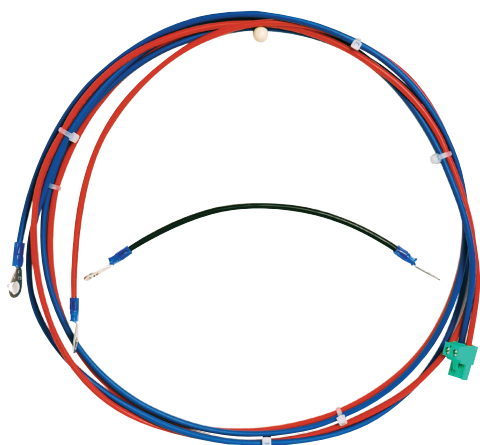

CBB 0000 A Σετ καλωδίων BCM/ Μπαταρίας

Απαιτείται το σετ καλωδίων CBB 0000 A εάν το τροφοδοτικό τοποθετηθεί σε ξεχωριστό περίβλημα τροφοδοτικού. Το καλώδιο σύνδεσης από το δομοστοιχείο ελεγκτή μπαταρίας BCM-0000-B προς τις μπαταρίες έχει μήκος 180 cm.

Συμπεριλαμβανόμενα εξαρτήματα

- 1 Καλώδιο (180 cm) Δομοστοιχείο Ελεγκτή Μπαταρίας -> ζεύγος μπαταριών
- 1 Καλώδιο (17 cm) μπαταρία 1 -> μπαταρία 2

Πληροφορίες παραγγελίας

**CBB 0000 A Σετ καλωδίων BCM/
Μπαταρίας**

CBB 0000 A

Χρησιμοποιείται για τη σύνδεση ενός ζεύγους μπαταριών και ενός περιβλήματος τροφοδοτικού στο δομοστοιχείο ελεγκτή μπαταρίας BCM-0000-B

Greece:
Robert Bosch S.A.
162, Kifissou Ave.
121 31 Peristeri, Greece
Phone: +30 210 5701352
Fax: +30 210 5701357
BoschST@gr.bosch.com
www.boschsecurity.gr