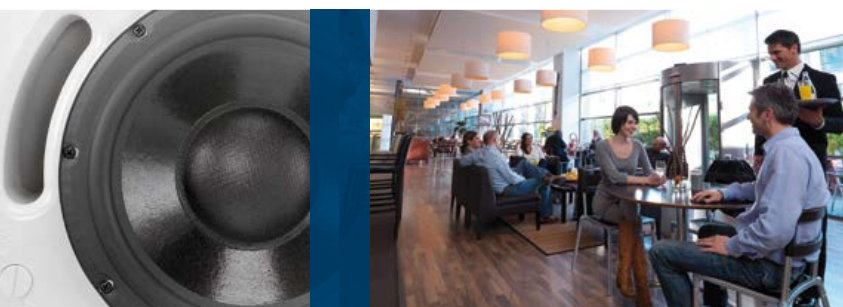

Joustava ja skaalautuva taustamusiikkiratkaisu

moniin arkkitehtonisesti erilaisiin ympäristöihin, kuten kaappoihin, toimistoihin ja ravintoloihin.

Viisi keskenään vaihdettavissa olevaa mallia tarjoavat joustavia yhdistelmiä entistä suurempaan ääneen, pienempään kokoon ja helpompaan asennukseen.

Bosch esittelee uuden Compact Sound -kaiutinsarjansa, johon kuuluu pienikokoisia, paikalleen asennettavia äänilaitteita.

Compact Sound -kaiutinsarja on suunniteltu tarjoamaan ennennäkemätön tehokkuuden ja koon suhde pienikokoisten paikalleen asennettävien äänilaitteiden luokassa. Sarjaan kuuluu viisi äänen ja ulkonäön

puolesta yhteensopivaa mallia, joiden avulla voidaan räätälöidä kokonaisia järjestelmiä entistä tehokkaammin ja taloudellisemmin: bassokaiutin ja satelliittikaiuttimet pinta-asennukseen, bassokaiutin ja satelliittikaiuttimet kattoihin, sekä riippukaiutin.

Yksittäisiä malleja voi yhdistää toisiinsa käyttökohteen optimaalisten tulosten saavuttamiseksi. Kaikki erottuvat edukseen muista saatavilla olevista tuotteista ja tarjoavat ainutlaatuisen yhdistelmän Bosch-äänenlaatua, tyylikkyyttä, kompaktia kokoa ja helppoa asennusta.

Järjestelmän yleiset ominaisuudet

- Taustamusiikkia laatikossa: osta joko täydellinen, valmiiksi pakattu järjestelmä tai yhdistele satelliittimalleja vapaasti minkä tahansa bassokaiuttimen kanssa sisustustai asennusvaatimusten mukaisesti.
- Suora liitäntä satelliiteista bassokaiuttimeen helpottaa johdotusta huomattavasti.
- Tasapainoiset jakosuotimet yhdistävät näiden korkealaatuisten kaiutinten äänen saumattomasti, joten äänentoistojärjestelmä vaikuttaa häviävän ja vain musiikki jää.
- Alataajuusäänet tulevat suuresta 8":n bassokaiuttimesta, joka antaa entistä paremman LF-tehon ja entistä miellyttävämmän äänen matalilla voimakkuuksilla.
- Tukee 100 W:n, 70/100 V:n ja 4/8 ohmin ääniliitäntöjä.