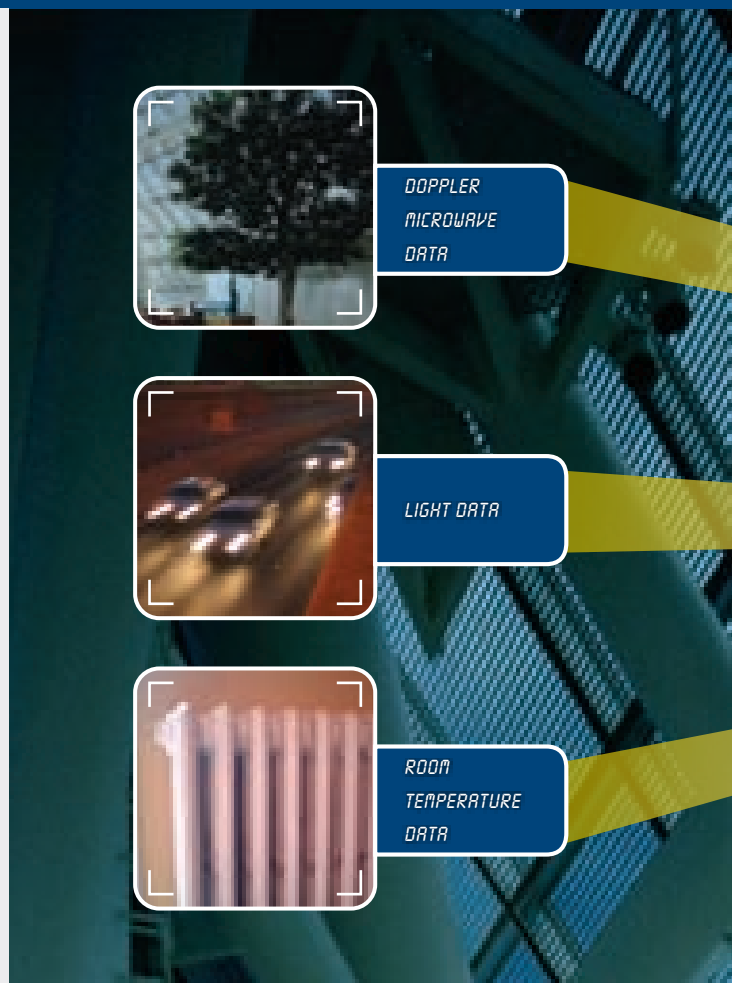

Исключительная долговечность и простота установки

Превосходные характеристики изделий сокращают время установки на 25% и обеспечивают абсолютную надежность работы в течение десятилетий.

- Герметичные устройства препятствуют повреждениям при установке, а также возникновению ложных тревог, вызванных сквозняками и насекомыми.
- Регулируемая высота установки позволяет удобно разместить детектор на высоте от 2 до 3 метров без дополнительных регулировок.
- Уникальный эргономичный салазковый дизайн устройства, состоящего из двух частей, позволяет просто вдвинуть одну часть в другую, сокращая время установки до нескольких секунд.
- Встроенный пузырьковый уровень делает возможным горизонтальное и вертикальное выравнивание без дополнительных инструментов.
- Встроенные контактные колодки делают невозможным неправильное подключение, увеличивая таким образом надежность устройства.
- Яркость светодиодного индикатора регулируется автоматически в соответствии с окружающим уровнем освещенности.

Революционная технология совместной обработки данных сенсоров является переворотом в интеллектуальном прирешении о тревогах

В то время как другие детекторы движения всего лишь реагируют на входной сигнал с одного или двух сенсоров простым решением «да» или «нет», детекторы серии Professional компании Bosch объединяют и обрабатывают данные с 5 различных датчиков для принятия интеллектуальных решений о тревогах. Эта уникальная технология совместной обработки данных сенсоров использует усовершенствованный микроконтроллер внутри датчика для сопоставления и регулировки чувствительности каждого сенсора, что приводит к наиболее точным и верным решениям о тревогах.