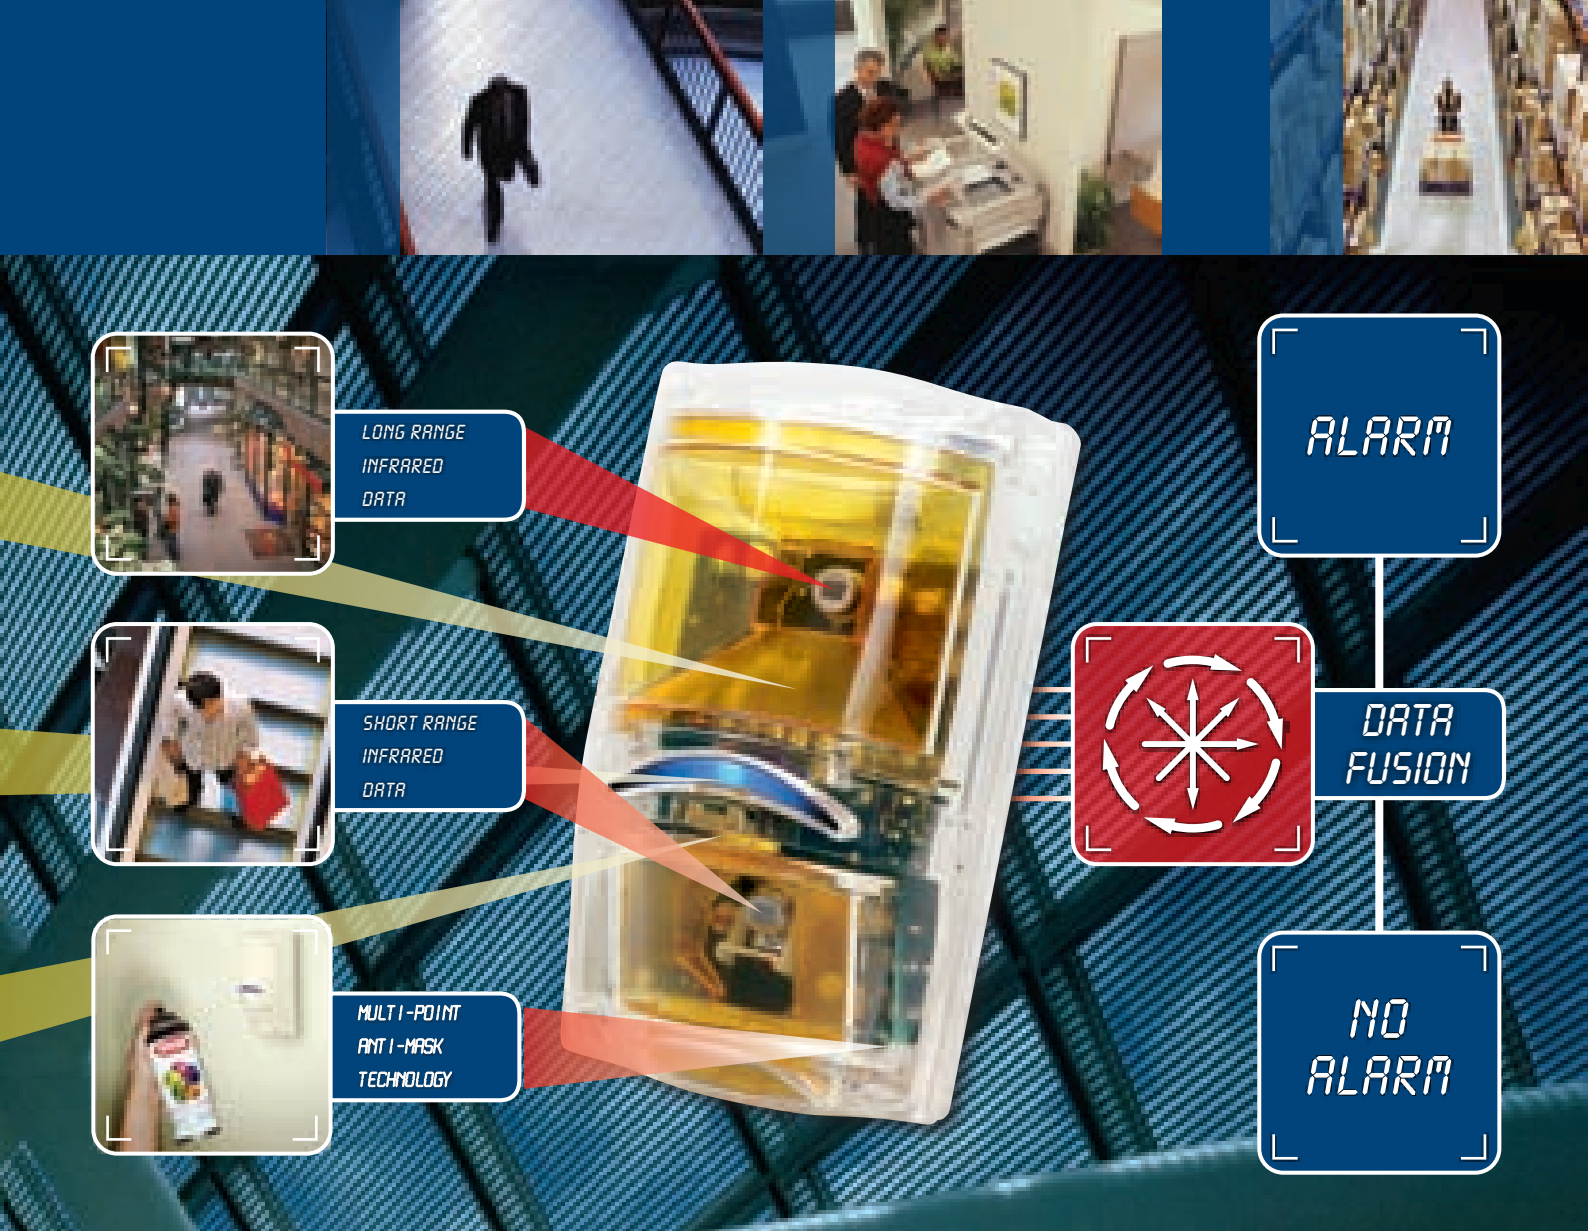

Optika se třemi ohnisky

Tři speciálně zkonstruované čočky od společnosti Bosch pokrývají oblasti krátkého, středního a dlouhého dosahu. Eliminují tak mezery v pokrytí v celém rozsahu od montážní stěny po maximální uváděnou oblast detekce. Díky rozdělení úkolů mezi tři čočky a více senzorů se významně zvyšuje kvalita optického signálu v jednotlivých dosazích. Výsledkem je větší rozlišení a schopnost odlišit narušitele od zdrojů falešných poplachů. Detektory řady Professional sledují 86 zón a v kombinaci vytvářejí v oblasti pokrytí 11 celistvých detekčních pásem.

Mnohabodová technologie antimaskingu

Detektory řady Professional ISC-PPR1-WA16 a ISC-PDL1-WA18 nabízejí technologii antimaskingu, která splňuje požadavky všech nejnovějších mezinárodních zákonných norem na detekci objektů zakrývajících detektor nebo umístěných před ním. Použití patentovaného objektivu s optickým hranolem a aktivních infračervených senzorů zajišťuje ochranu před všemi známými formami útoku, rozpozná látku, papír, kovy, plasty, pásky nebo spreje.