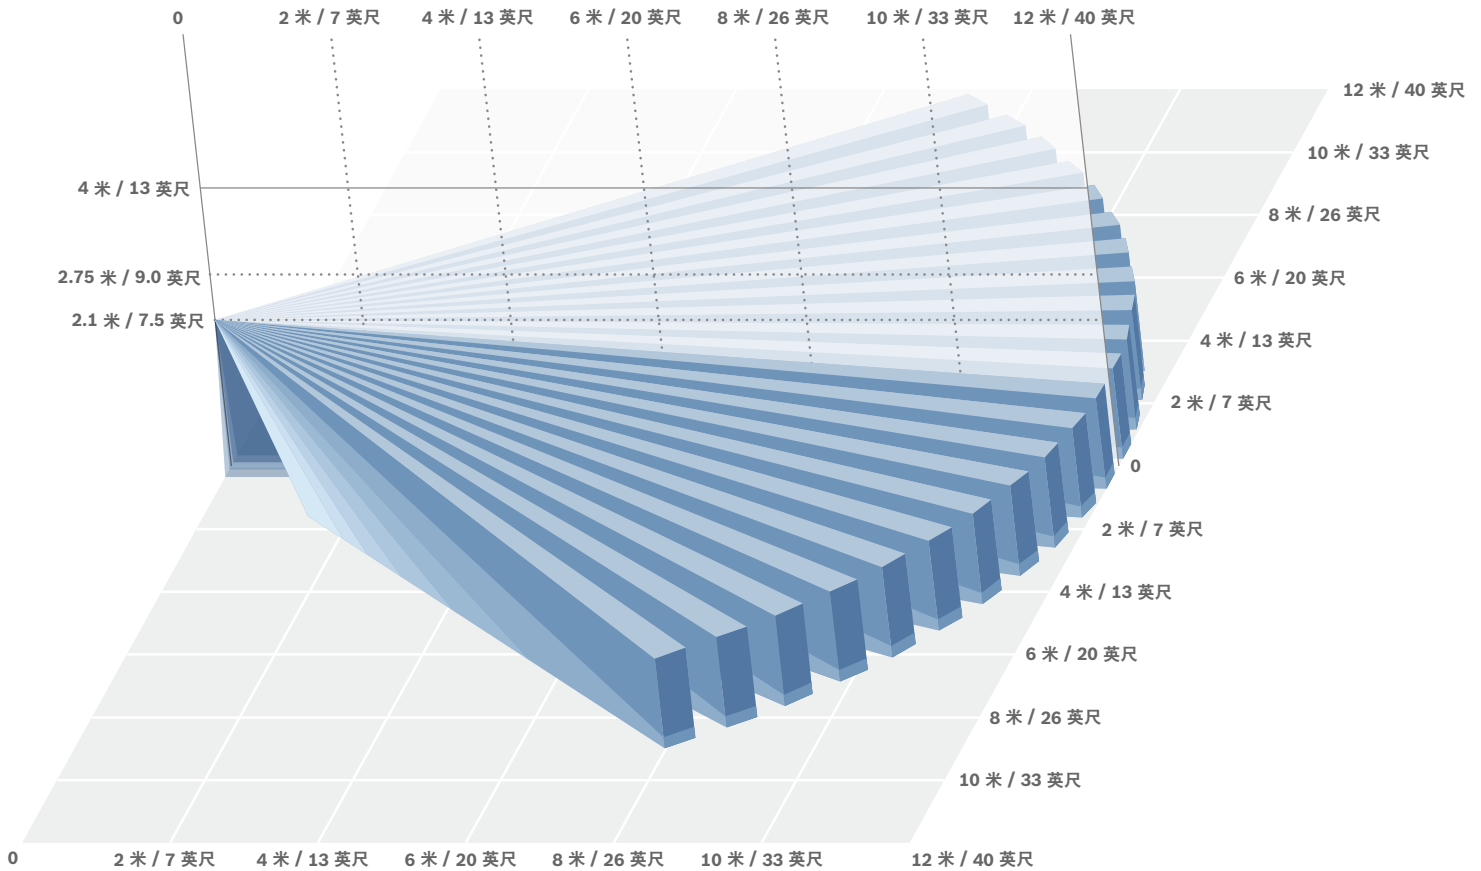

易于安装 缩短安装时间

自锁两件式外壳、整合双轴水平仪和可拆卸的接线板，将安装时间减少至只需几秒钟，让工作更快完成。商业级接线板可防止错误接线并减少日后的维修呼叫次数。光学和电子元件安装在外壳前部，以护盖密封，防止在安装时受到损坏。灵活的安装高度让

您可以将探测器安装在 2.3 至 2.7 米（7 至 9 英尺）之间的任意高度，无需进行任何调整，即可实现长达 12 米（40 英尺）的无间隙覆盖范围。

优异的捕获性能

墙壁 — 墙壁覆盖

蓝色系列第 2 代移动探测器提供宽广的 12x12 米（40x40 英尺）“墙壁至墙壁”覆盖区域，并采用先进的一步探测技术，可以智能分析移动，准确地对人类目标做出迅速的响应。

探测器通过补偿温度波动来自动适应环境，确保不管室内条件发生什么变化，都可为您带来最佳的探测性能。

误报不再出现 提高性能和可靠性

蓝色系列第 2 代移动探测器采用微波噪音自适应处理技术，可以轻松分辨人类和误报源（例如天花板风扇或垂饰物）。为进一步提高可靠性，两个传感器分别处理被动红外信号和微波信号，只有两者均确认报警时才会激活继电器。另外，密封的光学器件腔室可防止气流和昆虫干扰探测器，并且我们的防宠物型号可以分辨出家庭宠物或护卫犬的动作，因此可有效防止误报。