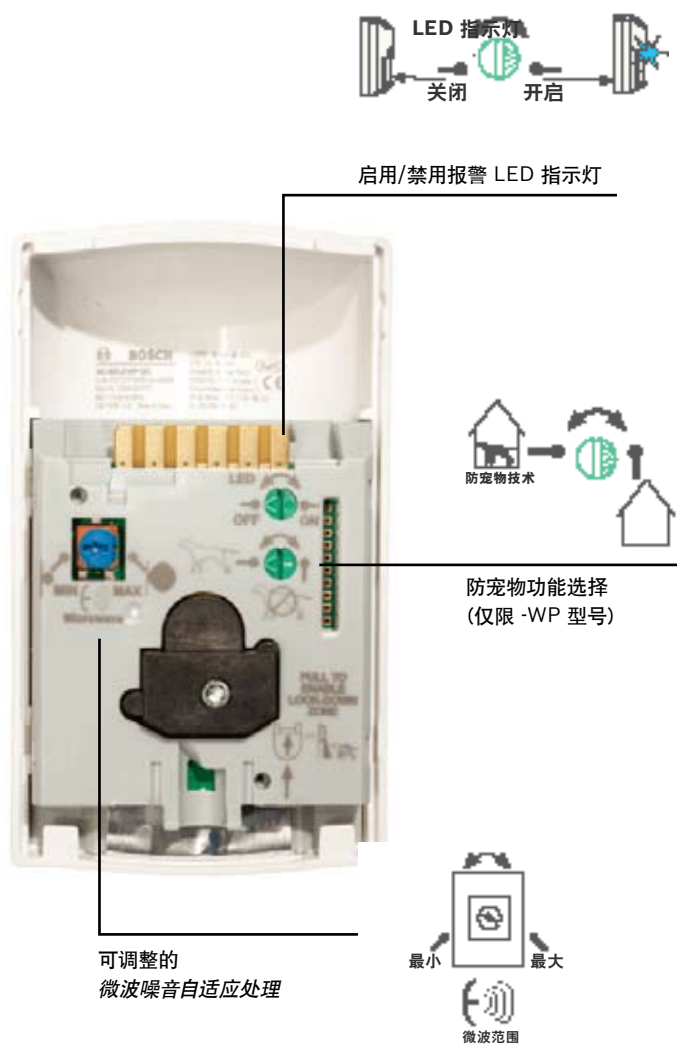

误报不再出现 提高性能和可靠性

蓝色系列第 2 代移动探测器采用微波噪音自适应处理技术，可以轻松分辨人类和误报源（例如天花板风扇或垂饰物）。为进一步提高可靠性，两个传感器分别处理被动红外信号和微波信号，只有两者均确认报警时才会激活继电器。另外，密封的光学器件腔室可防止气流和昆虫干扰探测器，并且我们的防宠物型号可以分辨出家庭宠物或护卫犬的动作，因此可有效防止误报。

可选的防宠物功能

只有博世独有的技术才可以让安装人员根据应用场合需要，打开或关闭防宠物功能。激活后，防宠物型号可最大程度减少猫、护卫犬或其它小动物引起的烦人误报。相同的型号适用于多种应用场合，助您减少库存堆积 – 只需选择“防宠物”或“不防宠物”即可！

防宠物型号

被动红外和 TriTech 探测器提供标准和防宠物型号。