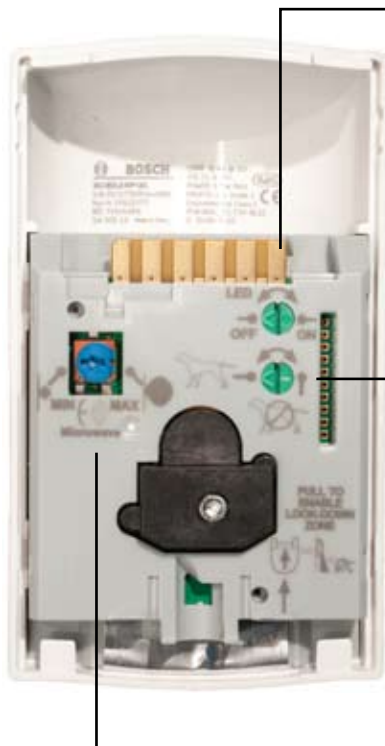

Ei enää vääriä hälytyksiä

Parantunut suorituskyky ja luotettavuus

Blue Line Gen 2 -liiketunnistimissa on mikroaalloilla toimiva kohinan mukauttamisprosessointi, joka erottaa ihmiset vääriä hälytyksiä aiheuttavista kohteista, kuten kattotuulettimista tai riippuvista kylteistä. Luotettavuutta lisäävät kaksoisanturit käsittelevät mikroaaltosignaalit ja passiiviset infrapunasignaalit erikseen: hälytysrele aktivoituu vain, jos molemmat anturit antavat hälytyssignaalin. Suljetun optisen kammion ansiosta veto tai hyönteiset eivät myöskään vaikuta tunnistimeen, ja eläintunnistimella varustetut mallimme ohittavat kotieläinten tai vahtikoirien liikkeitä, joten vain kelvolliset hätätilanteet käsitellään.

Eläintunnistus saatavana

Vain Boschin ainutlaatuinen tekniikka antaa asentajalle mahdollisuuden ottaa eläintunnistus käyttöön tai poistaa se käytöstä käyttötarkoituksen vaatimusten mukaisesti. Kun eläintunnistus on käytössä, tunnistin ehkäisee kissojen, vahtikoirien ja muiden pienten eläinten aiheuttamia häiritseviä hälytyksiä. Voit käyttää samaa mallia useisiin käyttösovelluksiin ja vähentää näin kustannuksia – eläintunnistuksen voi ottaa käyttöön ja poistaa käytöstä kätevästi!

Hälytyksen merkivalon käyttöönotto/käytöstäpoisto

Säädettävä mikroaalloilla toimiva kohinan mukauttamisprosessointi