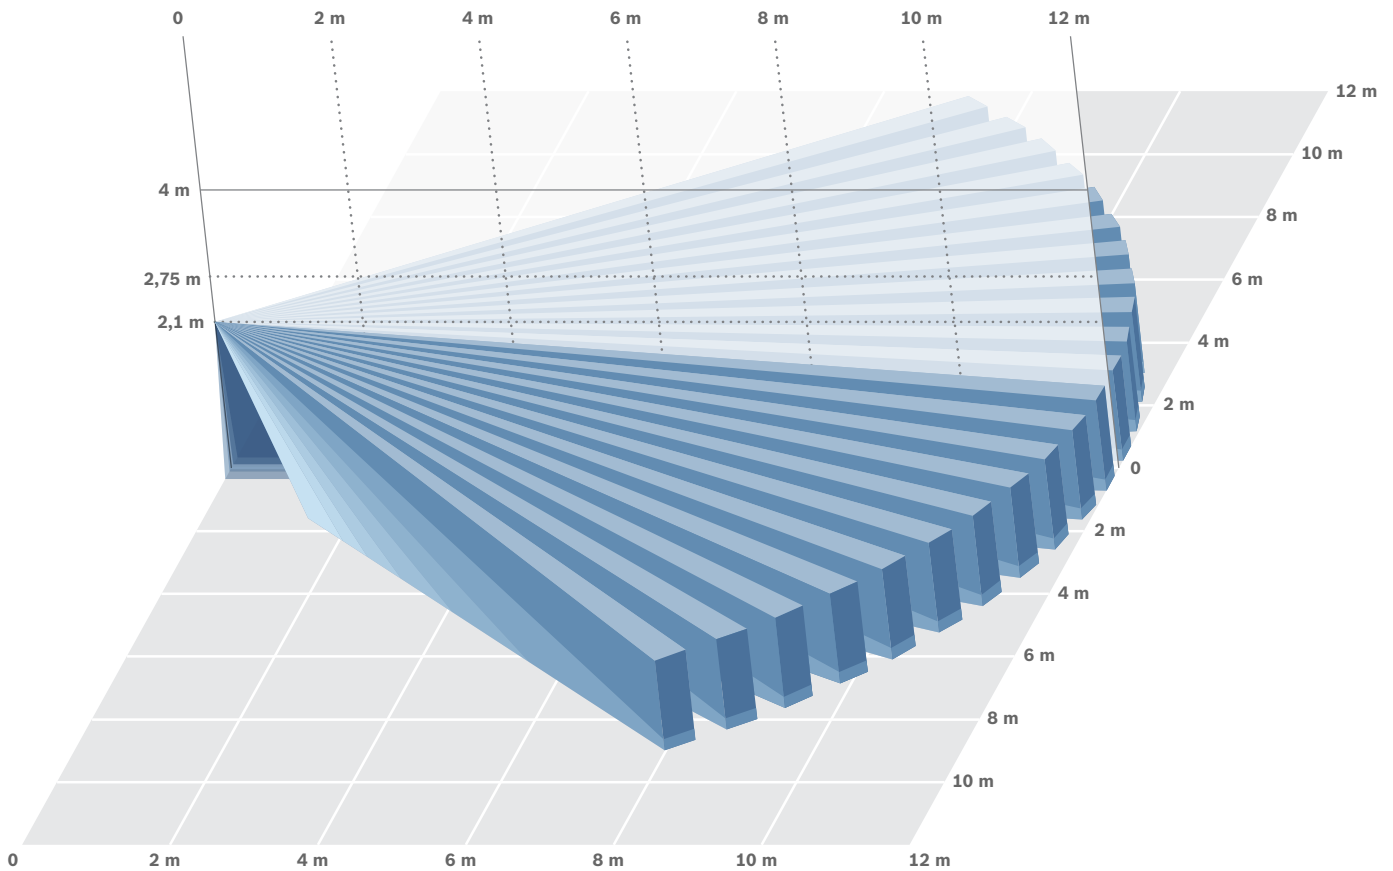

Erinomainen tunnistustulos

Peitto seinästä seinään

Blue Line Gen 2 -liiketunnistimissa on laaja 12x12 metrin peittoalue, joka ulottuu seinästä seinään. Lisäksi edistynyt First Step Processing -tekniikka analysoi liikkeen älykkäästi ja reagoi lähes välittömästi ihmiskohteisiin ilman vääriä hälytyksiä.

Tunnistimet sopeutuvat automaattisesti ympäristöönsä kompensoimalla lämpötilan vaihteluita, mikä takaa ihanteellisen suorituskyvyn tilan olosuhteiden muutoksista huolimatta.