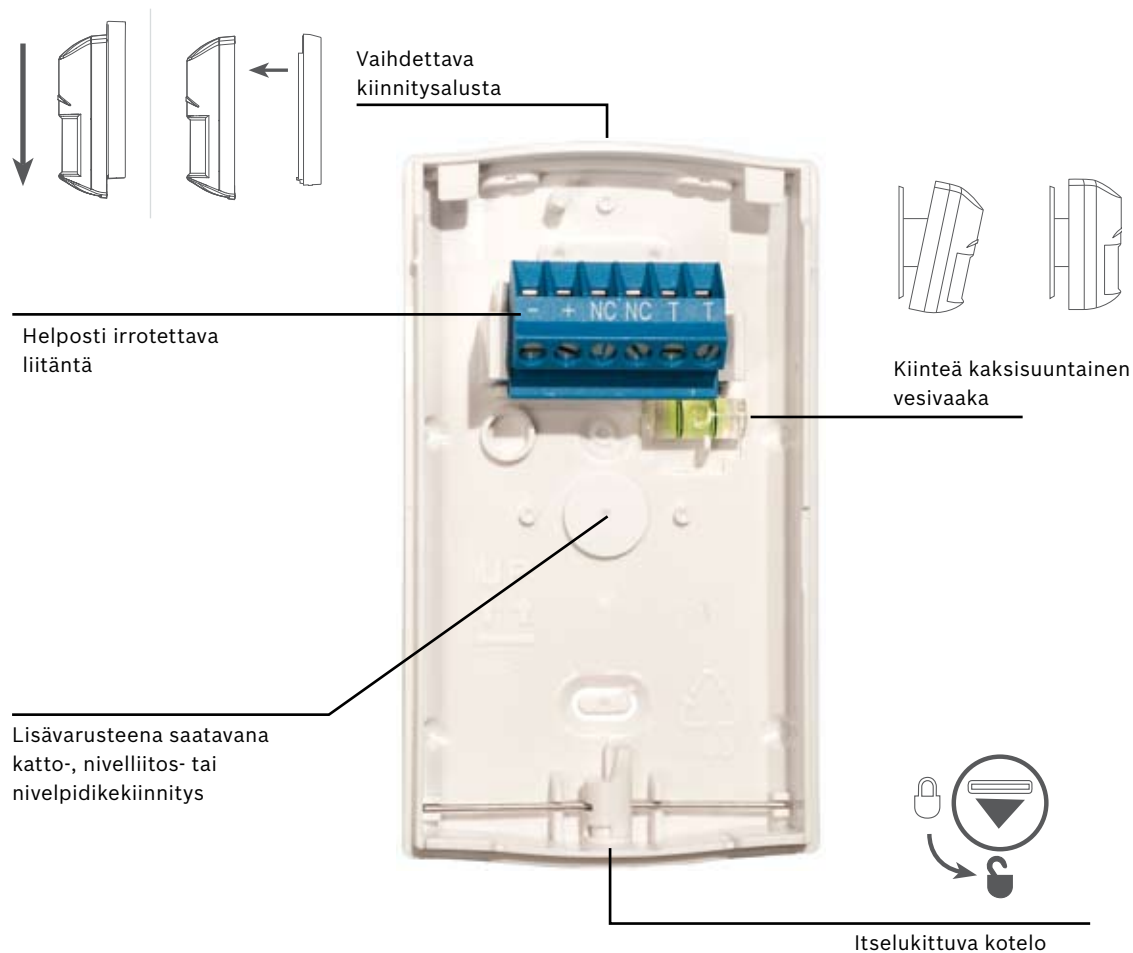

Blue Line Gen 2 -liiketunnistimet vahvistavat tätä mainetta helposti asennettavalla sarjalla, joka tarjoaa erinomaisen tunnistustarkkuuden ja väärin hälytysten eston.

Helppo asentaa

Minimoi tikapuilla käytetyn ajan

Työtä nopeuttavat itselukittuva kaksiosainen kotelo, kiinteä kaksisuuntainen vesivaaka ja irrotettava liitäntä, jotka lyhentävät asennusajan sekunteihin. Kaupallisen tason liitäntä on suunniteltu estämään väärä johdotus ja vähentämään huollon tarvetta. Optiikka ja elektronikka on koottu etukoteloon ja eristetty suojakannella, mikä

estää vauriot asennuksen aikana. Joustava asennuskorkeus mahdollistaa tunnistimien asentamisen 2,3–2,7 metriin ilman säätöjä ja tuottaa aukottoman peittoalueen jopa 12 metriin saakka.

Erinomainen tunnistustulos

Peitto seinästä seinään

Blue Line Gen 2 -liiketunnistimissa on laaja 12x12 metrin peittoalue, joka ulottuu seinästä seinään. Lisäksi edistynyt First Step Processing -tekniikka analysoi liikkeen älykkäästi ja reagoi lähes välittömästi ihmiskohteisiin ilman vääriä hälytyksiä.