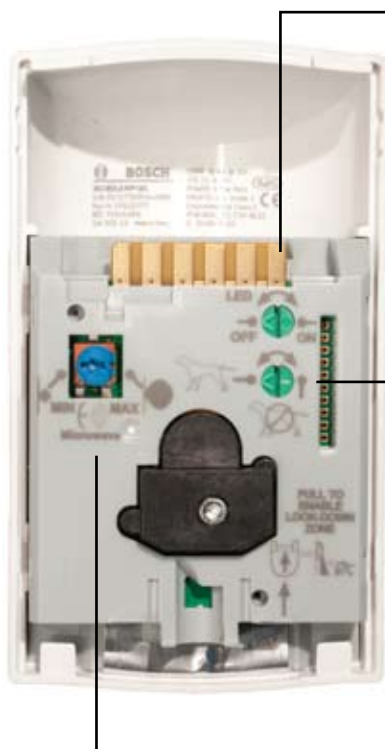

Ikke flere falske alarmer

Forbedret ydeevne og pålidelighed

Blue Line Gen 2 bevægelsesdetektorer er udstyret med mikrobølge-støjtilpasningsbehandling for nemt at skelne mennesker fra kilder til falske alarmer, så som en loftventilator eller et hængende skilt. For øget pålidelighed behandler to sensorer PIR- og mikrobølgesignaler uafhængigt, og de skal være enige om, at der er en alarm, før relæet aktiveres. Det forseglede optiske kammer forhindrer også, at trækvinde eller insekter påvirker detektoren, og vores dyrevenlige modeller udelukker bevægelse fra kæledyr eller vagthunde, så du kun behøver at tage dig af konkrete alarmer.

Valgbar immunitet over for kæledyr

Kun Bosch's eksklusive teknologi gør det muligt for installatøren at aktivere og deaktivere husdyrsimmunitet, så det tilpasses anvendelsesbehovene. Når de er aktiveret, minimerer de husdyrsvenlige modeller generende alarmer frembragt af katte, vagthunde eller andre små dyr. Anvend den samme model til flere forskellige anvendelser for at reducere dit lager – vælg bare husdyr eller ikke husdyr!

Alarm LED til aktivering/
deaktivering

Justerbar mikrobølge-
støjtilpasningsbehandling