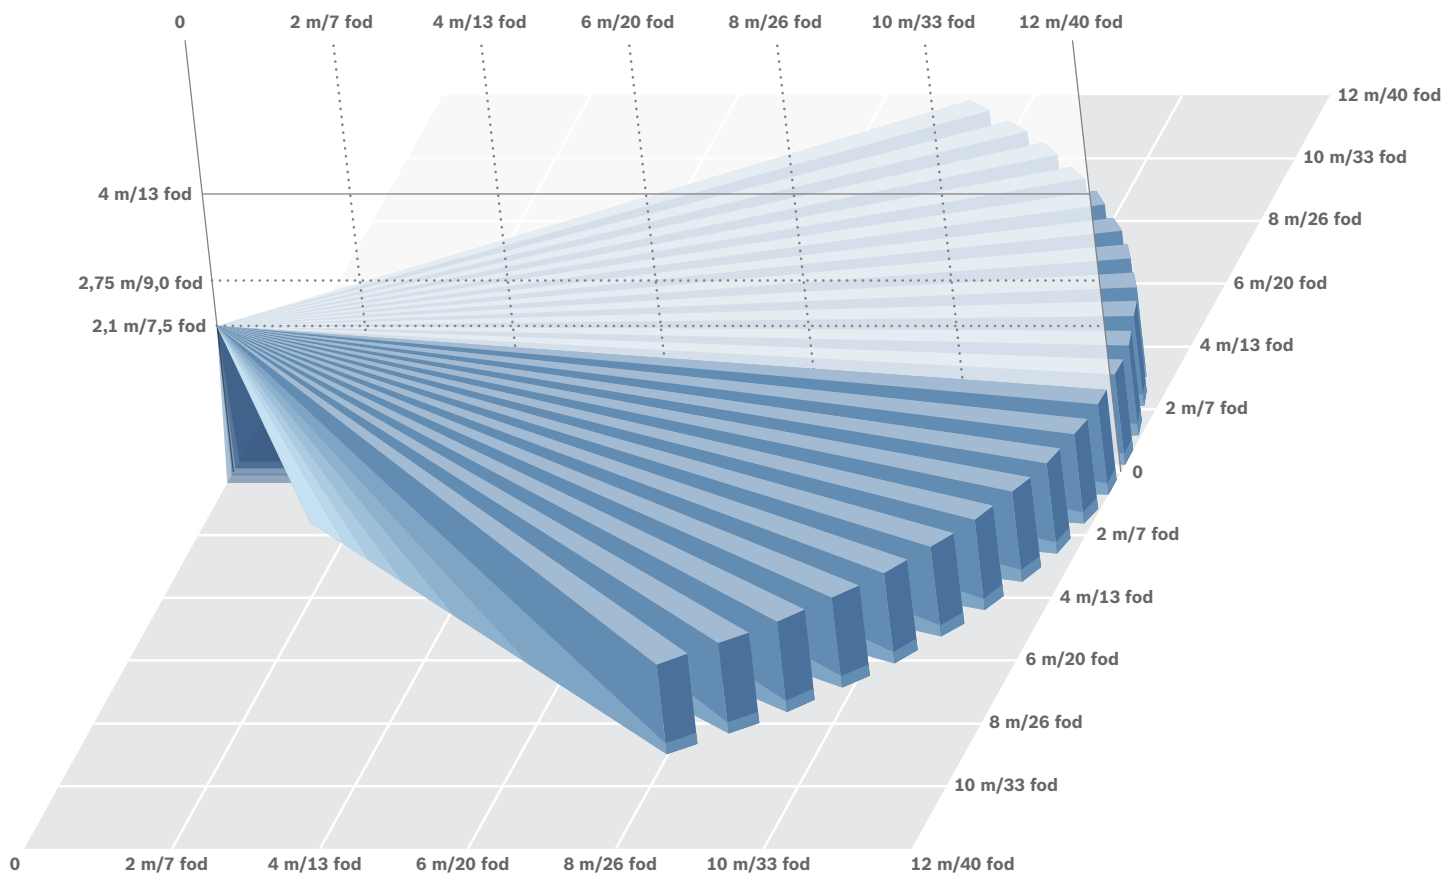

Fremragende registreringsevne

Dækning fra væg til væg

Blue Line Gen 2 bevægelsesdetektorer leverer et bredt 12x12 meter dækningsområde fra væg til væg og tilbyder avanceret First Step Processing, der på en intelligent måde analyserer bevægelse for en stort set øjeblikkelig respons over for mennesker - uden falske alarmer.

Detektorerne tilpasses automatisk omgivelserne ved at kompensere for temperatursvingninger, så du garanteres en optimal ydeevne på trods af ændringer i rumforholdene.