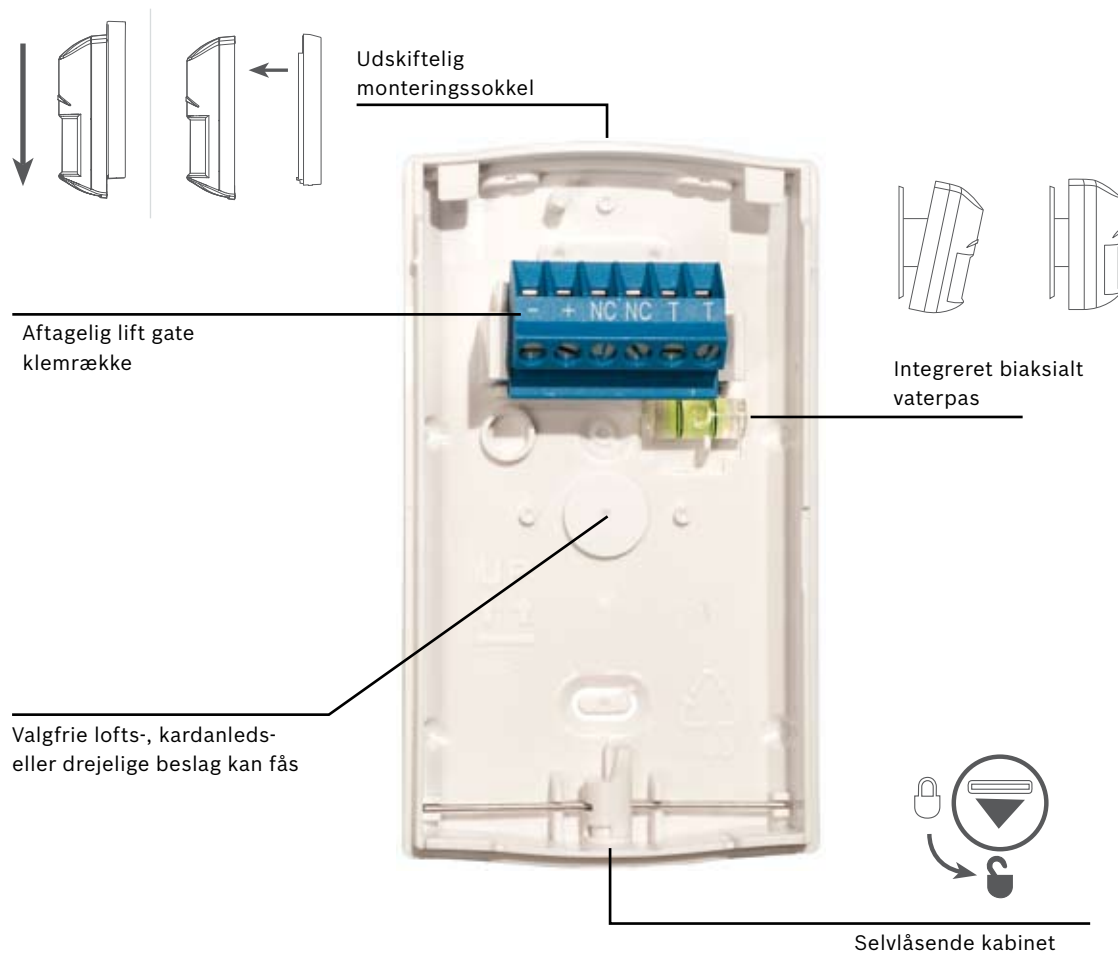

Blue Line Gen 2 bevægelsesdetektorer er baseret på dette ry med en serie, der leverer nem installation, fremragende registreringsevne og immunitet over for falske alarmer.

kabinet og er forseglet med et beskyttelsesdæksel, så der ikke opstår skade under installationen. Den fleksible monteringshøjde muliggør placering af detektorerne fra 2,3 til 2,7 meter uden justering og giver en dækning uden huller ved op til 12 meter.