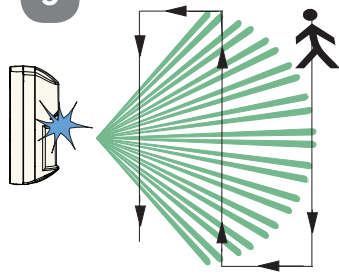

5

6

7

8

9

? → www.boschsecurity.com.cn

Reading Bosch Security Systems, Inc. Product Date Codes
For Product Date Code information, refer to the
Bosch Security Systems, Inc. Web site at:
<http://www.boschsecurity.com/datecodes/>.