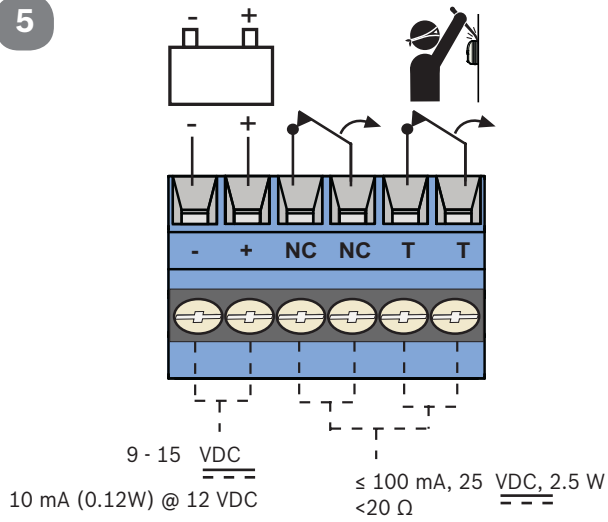

5

6

7

8

9

? → www.boschsecurity.com.cn

Reading Bosch Security Systems, Inc. Product Date Codes
For Product Date Code information, refer to the
Bosch Security Systems, Inc. Web site at:
<http://www.boschsecurity.com/datecodes/>.