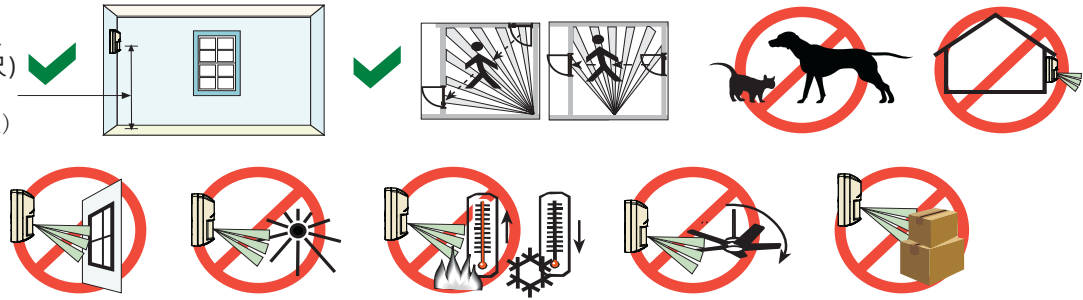

蓝色系列G2被动红外入侵探测器
ISC-BPR2-W12-CHI

2.2 米 - 2.75 米
(7.5 英尺 - 9 英尺)
建议
2.2 米 (7.5 英尺)

SELV
所有布线只连接到一个安全超低压电路 (SELV)。

在没有得到博世安防系统公司明确批准而变更或修改产品，用户的授权操作设备可以无效。

0 - 95% 相对湿度
(0 - 85% 安装)

-30°C to +55°C
(-20°F to +130°F)