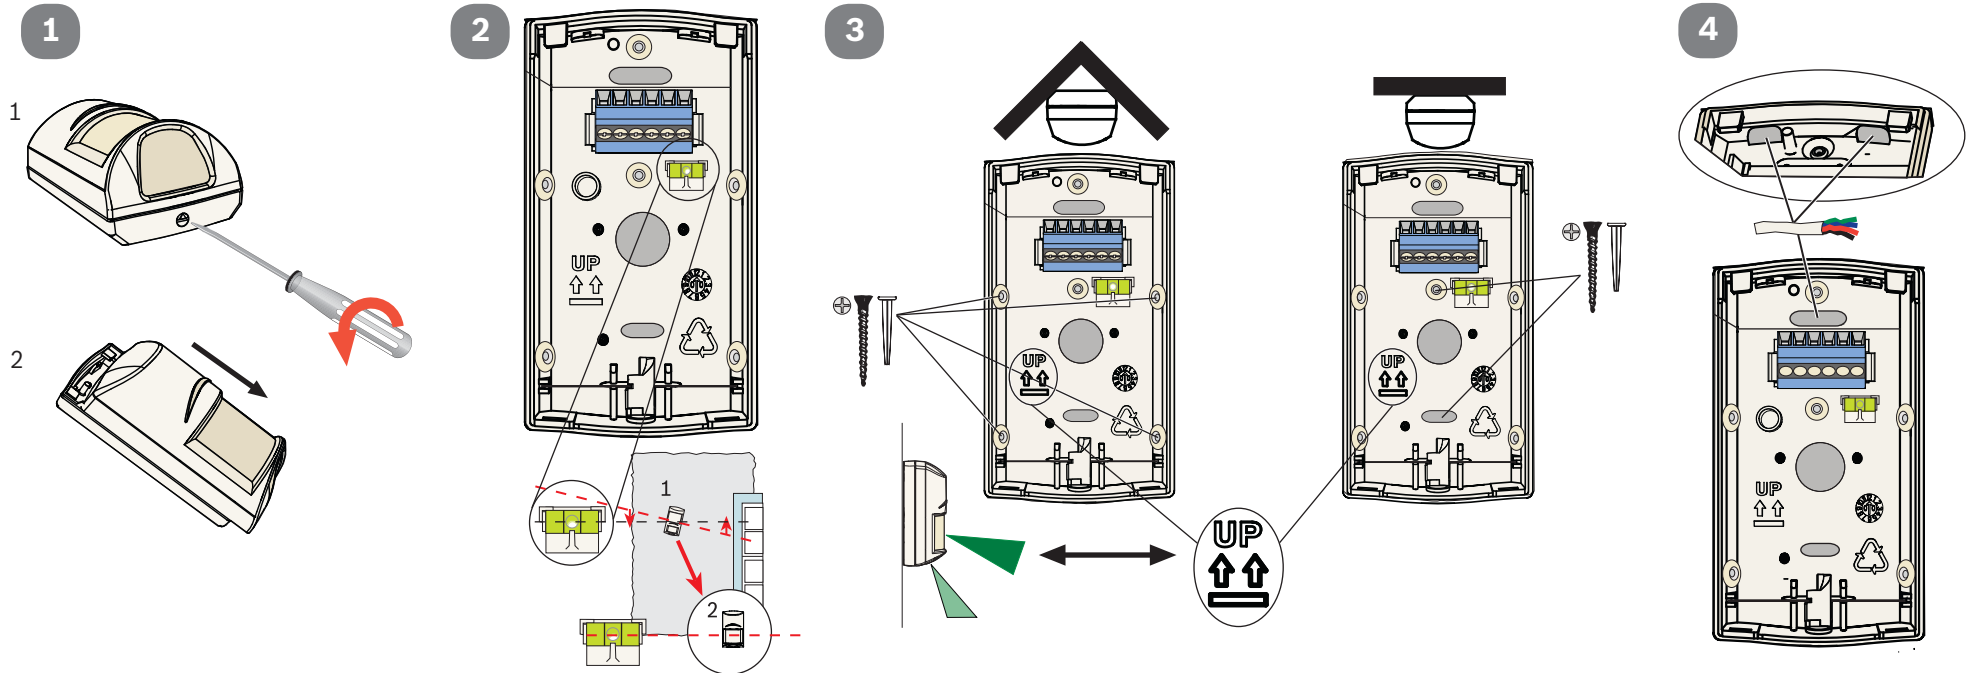

蓝色系列G2被动红外入侵探测器
ISC-BPR2-W12-CHI

2.2 米 - 2.75 米
(7.5 英尺 - 9 英尺)
建议
2.2 米 (7.5 英尺)

SELV
所有布线只连接到一个安全超低压电路 (SELV)。

在没有得到博世安防系统公司明确批准而变更或修改产品，用户的授权操作设备可以无效。

0 - 95% 相对湿度
(0 - 85% 安装)

-30°C to +55°C
(-20°F to +130°F)

附加支架
B328, B338, B335

5

6

7

8

9

? → www.boschsecurity.com.cn

Reading Bosch Security Systems, Inc. Product Date Codes
For Product Date Code information, refer to the
Bosch Security Systems, Inc. Web site at:
<http://www.boschsecurity.com/datecodes/>.