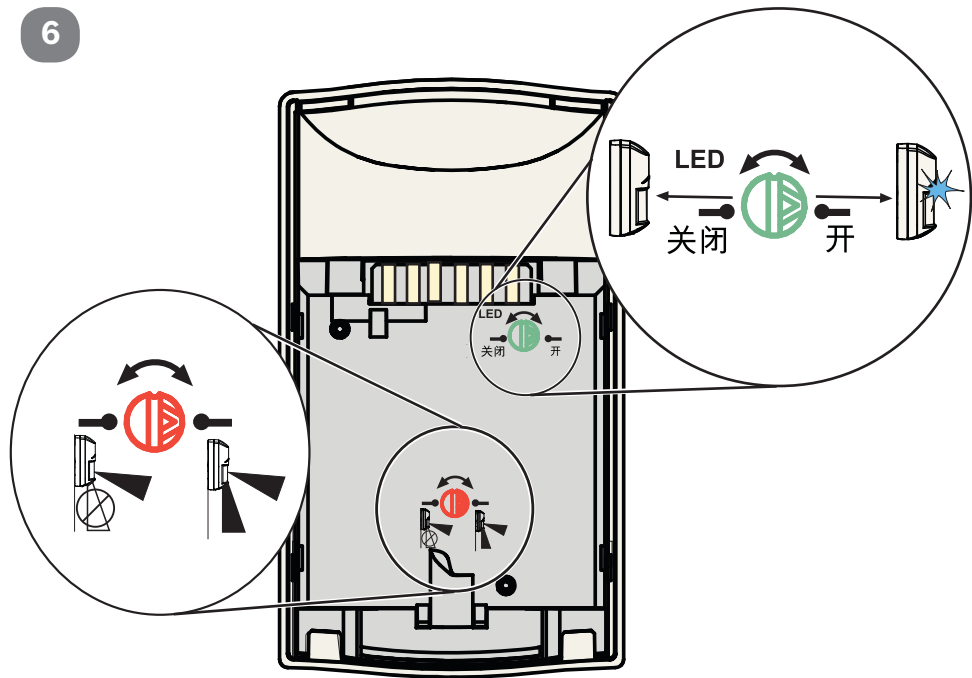

5

6

7

8

9

? → www.boschsecurity.com.cn

Reading Bosch Security Systems, Inc. Product Date Codes
For Product Date Code information, refer to the
Bosch Security Systems, Inc. Web site at:
<http://www.boschsecurity.com/datecodes/>.