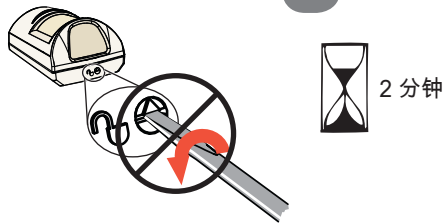

蓝色系列G2被动红外入侵探测器
ISC-BPR2-W12-CHI

2.2 米 - 2.75 米
(7.5 英尺 - 9 英尺)
建议
2.2 米 (7.5 英尺)

SELV
所有布线只连接到一个安全超低压电路 (SELV)。

在没有得到博世安防系统公司明确批准而变更或修改产品，用户的授权操作设备可以无效。

0 - 95% 相对湿度
(0 - 85% 安装)

-30°C to +55°C
(-20°F to +130°F)

附加支架
B328, B338, B335

5

6

7

8

9

? → www.boschsecurity.com.cn

Reading Bosch Security Systems, Inc. Product Date Codes
For Product Date Code information, refer to the
Bosch Security Systems, Inc. Web site at:
<http://www.boschsecurity.com/datecodes/>.