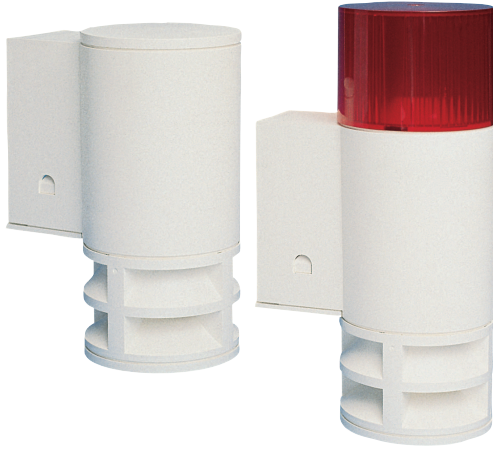

## BES Sinyal Cihazları

Bosch harici sinyalleme cihazları, akustik alarm için entegre bir ses üreticisiyle donatılmış veya buna ilaveten görsel alarm için kırmızı LED lambaları barındıran sinyalleme cihazlarıdır.

### İşlevler

Bosch harici sinyalleme cihazları, sistemdeki alarmların tümüne sinyal verir. Güvenlik sistemine olan bağlantı izlenir. Bağlantı kesilirse, bir alarm başlar.

Harici sinyal cihazları, duvarlara monte edilebilir. Cihaz, ayrılırsa (demonte/parçalara ayrılma) veya duvardan sökülürse opsiyonel olarak bir duvar korumasıyla emniyete alınabilir.