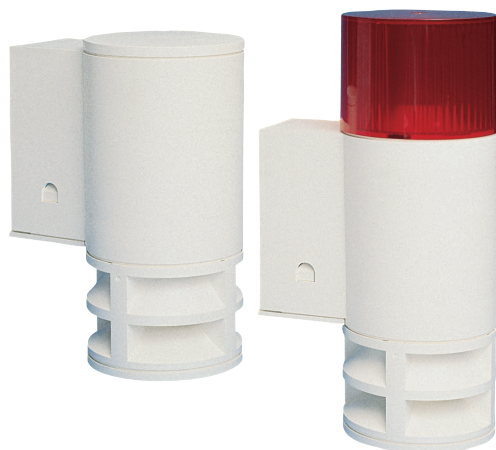

## BES-signaalgevers

Bosch externe signaalgevers zijn signaalgevers met een geïntegreerde geluidsgenerator voor akoestisch alarm en rode LED-lampen als visueel alarm

### Functies

De externe signaalgevers van Bosch signaleren alle alarmen van het systeem. De verbinding met het inbraakbeveiligingssysteem wordt bewaakt. Als deze wordt onderbroken, wordt een alarm gegenereerd. De externe signaalgevers kunnen op wanden worden gemonteerd. Ze kunnen worden uitgerust met wandsabotagebeveiliging waardoor een alarm wordt geactiveerd als het apparaat uit elkaar wordt gehaald of van de wand wordt getrokken.