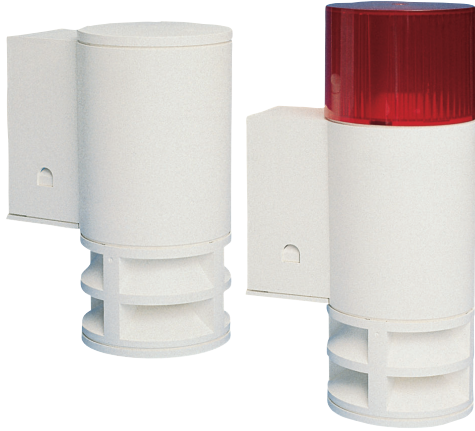

# BES Harici Sinyalleme Cihazları

www.boschsecurity.com

**BOSCH**

Yaşam için teknoloji

- Sinyal aktivasyonu ve kontrolü izlenir
- Duvar Montajı
- Duvar koruması (opsiyonel)

Bosch harici sinyalleme cihazları, akustik alarm için entegre bir ses üreticiyle donatılmış veya buna ilaveten görsel alarm için kırmızı LED lambaları barındıran sinyalleme cihazlarıdır.

## İşlevler

Bosch harici sinyalleme cihazları, sistemdeki alarmların tümüne sinyal verir. Güvenlik sistemine olan bağlantı izlenir. Bağlantı kesilirse, bir alarm başlar. Harici sinyal cihazları, duvarlara montelenebilir. Cihaz, ayrılırsa (demonte/parçalara ayrılma) veya duvardan sökülürse opsiyonel olarak bir duvar korumasıyla emniyete alınabilir.