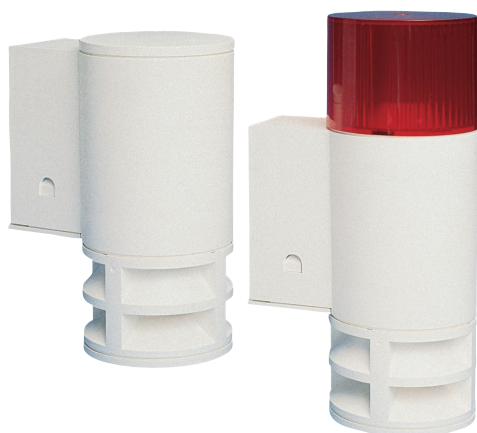

Внешние устройства оповещения BES

www.boschsecurity.com

BOSCH

Разработано для жизни

- ▶ Присутствует контроль за активацией и управлением сигнализацией
- ▶ Установка на стену
- ▶ Датчик снятия со стены (дополнительный)

Внешние устройства оповещения Bosch – это устройства сигнализации, оснащенные встроенным генератором звука для акустических сигналов тревоги. Они могут дополнительно комплектоваться красными светодиодными лампами для визуальных сигналов тревоги.

Функции

Внешние устройства оповещения Bosch сообщают обо всех сигналах тревоги в системе. Присутствует контроль за подключением к системе безопасности. Если связь прерывается, подается сигнал тревоги. Внешние устройства оповещения можно монтировать на стены. Они могут быть дополнительно защищены датчиками снятия со стены, которые подают сигнал тревоги при разборке или демонтаже устройства.