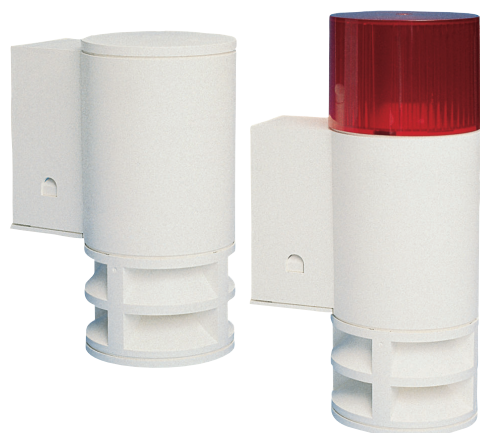

BES - Dispositivos Externos de Sinalização

www.boschsecurity.com/pt

BOSCH

Tecnologia para a vida

- ▶ Ativação e controlo da sinalização são monitorizados
- ▶ Montagem na parede
- ▶ Proteção contra sabotagem de parede (opcional)

Os dispositivos externos de sinalização, da Bosch, estão equipados com um gerador de sons integrado para o alarme acústico ou, adicionalmente, com lâmpadas LED vermelhas para alarme visual.

Funções

Os dispositivos externos de sinalização, da Bosch, sinalizam todos os alarmes do sistema. A conexão com o sistema de segurança é monitorizada. Se esta for interrompida, é acionado um alarme.

Os dispositivos externos de sinalização podem ser montados em paredes. Estes podem ser opcionalmente fixados com uma proteção contra sabotagem de parede que aciona um alarme se o dispositivo for desmontado ou retirado da parede.