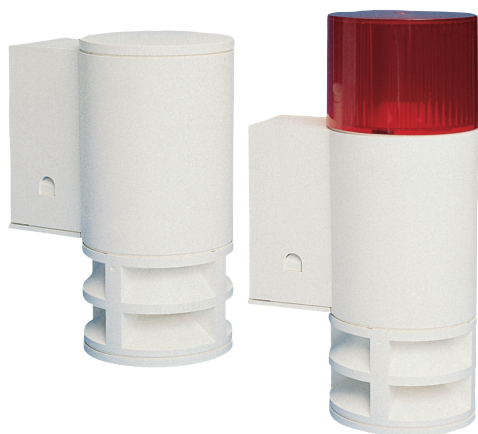

# BES Externe signaalgevers

www.boschsecurity.com

- ▶ Activering en besturing van de signalering wordt bewaakt
- ▶ Wandmontage
- ▶ Wandsabotagebeveiliging (optioneel)

Bosch externe signaalgevers zijn signaalgevers met een geïntegreerde geluidsgenerator voor akoestisch alarm en rode LED-lampen als visueel alarm

## Funcities

De externe signaalgevers van Bosch signaleren alle alarmen van het systeem. De verbinding met het inbraakbeveiligingssysteem wordt bewaakt. Als deze wordt onderbroken, wordt een alarm gegenereerd. De externe signaalgevers kunnen op wanden worden gemonteerd. Ze kunnen worden uitgerust met wandsabotagebeveiliging waardoor een alarm wordt geactiveerd als het apparaat uit elkaar wordt gehaald of van de wand wordt getrokken.