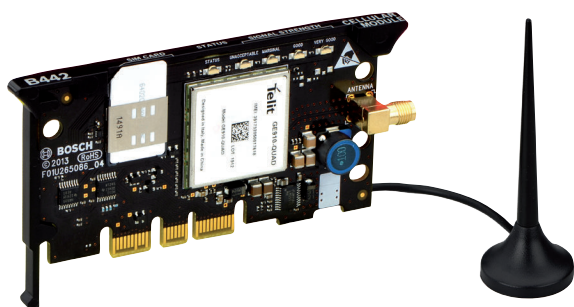

B442 Insticksmobilmodul, GPRS

www.boschsecurity.com

BOSCH
Invented for life

- Fjärrprogramering och övervakning av kompatibla Bosch-centralapparater
- Alternativ för personliga meddelanden via SMS och e-post med centralapparater som stöds

B442 möjliggör IP-kommunikation över ett mobilt nätverk (GPRS) genom anslutning till en kompatibel BOSCH-centralapparat eller B450 Conettix Plug-in Communicator Interface. Typiska användningsområden är:

B442 är gjord för att säkra en mängd olika kommersiella processer och industriprocesser. Flexibel anslutningsövervakning som täcker hela system, 128- till 256-bitars AES-kryptering och antisubstitutionsfunktioner gör B442 särskilt lämpad för användning i miljöer som kräver hög säkerhet och för brandövervakning.

Funktioner

Conettix IP-kommunikation via mobilnät

B442 använder Conettix IP-protokoll, SIA DC-09 UDP och CSV-IP på centralapparater som stöds och har stöd för:

- Flexibla avsökningsintervall
- Skydd mot DNS-attacker
- Anti-replay-/antisubstitutionsnycklar med Conettix