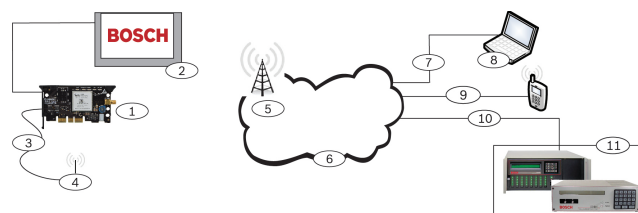

B442 möjliggör IP-kommunikation över ett mobilt nätverk (GPRS) genom anslutning till en kompatibel BOSCH-centralapparat eller B450 Conettix Plug-in Communicator Interface. Typiska användningsområden är:

- Larmrapportering till en larmcentral
- Fjärrprogramering av centralapparat via fjärrprogrameringsprogram för centralapparater som stöds
- Fjärrövervakning och -styrning via en mobilapp för centralapparater som stöds
- Personliga meddelanden via SMS för kompatibla centralapparater

B442 är gjord för att säkra en mängd olika kommersiella processer och industriprocesser. Flexibel anslutningsövervakning som täcker hela system, 128- till 256-bitars AES-kryptering och antisubstitutionsfunktioner gör B442 särskilt lämpad för användning i miljöer som kräver hög säkerhet och för brandövervakning.

Obs

Mobilfunktioner kräver ett konto hos installationstjänsten och en lämplig dataplan. Registrera dig på: <https://serviceportal.boschsecurity.com>.

Systemöversikt

Bildtext – Beskrivning	Bildtext – Beskrivning
1 – B442	7 – Nätverksanslutning på fjärrdator
2 – Kompatibel centralapparat	8 – Fjärr-PC som kör fjärrprogrameringsprogram (RPS)
3 – Antennkabel	9 – Personliga meddelanden via SMS med centralapparater som stöds
4 – Magnetisk basantenn	10 – Ethernet-anslutning
5 – Basstation hos nätverksoperatören	11 – Central larmcentral
6 – IP-nätverksmoln	