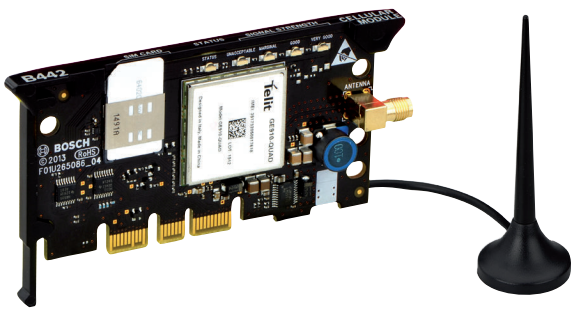

B442-CHI 插入式蜂窝模块, GPRS

www.boschsecurity.com

- ▶ 对兼容的博世报警主机进行远程编程和监控
- ▶ 利用支持的报警主机提供个人 SMS 信息和电子邮件通知选项

B442 可插入兼容的博世报警主机或 B450 Conettix 插入式通信模块接口中, 从而通过(GPRS)蜂窝无线网络提供 IP 通信。典型的应用场合有:

- 向中心站发出报警报告
- 通过配有受支持的报警主机的远程编程软件, 进行远程报警主机编程
- 通过配有受支持的报警主机的移动应用, 进行远程监控和控制
- 使用适用于兼容的报警主机的 SMS, 进行个人通知

B442 适用于众多商业和工业安防应用场合。灵活的端对端路径监测、128 位至 256 位 AES 加密和防替换功能使

B442 尤其适用于高安全性和火灾监控应用场合。

注意

无线蜂窝功能需要适当的 SIM 卡和数据计划。

系统概述

标注 — 说明	标注 — 说明
1 — B442	7 — 远程 PC 的网络连接
2 — 兼容的报警主机	8 — 运行远程编程软件的远程 PC
3 — 天线电缆	9 — 利用支持的报警主机提供个人 SMS 通知
4 — 磁性底座天线	10 — 以太网连接
5 — 无线运营商网络上的基站	11 — 中心监控站
6 — IP 网络云	

功能

Conettix IP 通信 (通过蜂窝式无线通讯)

B442 在支持以下功能的受支持的报警主机上使用 Conettix IP 协议、SIA DC-09 UDP 和 CSV-IP:

- 灵活的轮询间隔
- 防“拒绝服务”攻击
- 使用 Conettix 的防回放/防替换键

易于安装、诊断和维护

- 现场无需网络专业知识 (无防火墙或路由器设置)
- 安装和故障诊断期间无需使用计算机或特定工具
- 用于现场故障排除的诊断 LED 指示灯

LED 指示灯	功能
蓝色 (状态)	系统状态指示灯
红色	不可接受的信号强度
黄色	边缘信号强度
1 绿色	良好的信号强度
2 绿色	非常好的信号强度

对博世报警主机进行远程编程

B442 支持对兼容的 Bosch 报警主机进行安全的远程编程。

个人通知和控制

在受支持的报警主机上, B442 支持博世远程安全控制移动应用, 并且可进行配置, 以便向手机发送 SMS 个人通知报告。

安装/配置说明

安装注意事项