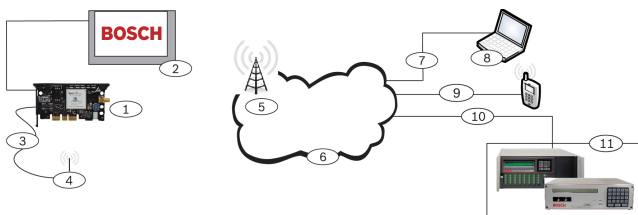

B442-CHI 插入式蜂窝模块, GPRS

www.boschsecurity.com

- ▶ 对兼容的博世报警主机进行远程编程和监控
- ▶ 利用支持的报警主机提供个人 SMS 信息和电子邮件通知选项

B442 可插入兼容的博世报警主机或 B450 Conettix 插入式通信模块接口中, 从而通过(GPRS)蜂窝无线网络提供 IP 通信。典型的应用场合有:

- 向中心站发出报警报告
- 通过配有受支持的报警主机的远程编程软件, 进行远程报警主机编程
- 通过配有受支持的报警主机的移动应用, 进行远程监控和控制
- 使用适用于兼容的报警主机的 SMS, 进行个人通知

B442 适用于众多商业和工业安防应用场合。灵活的端对端路径监测、128 位至 256 位 AES 加密和防替换功能使

B442 尤其适用于高安全性和火灾监控应用场合。

注意

无线蜂窝功能需要适当的 SIM 卡和数据计划。

系统概述

标注 — 说明	标注 — 说明
1 — B442	7 — 远程 PC 的网络连接
2 — 兼容的报警主机	8 — 运行远程编程软件的远程 PC
3 — 天线电缆	9 — 利用支持的报警主机提供个人 SMS 通知
4 — 磁性底座天线	10 — 以太网连接
5 — 无线运营商网络上的基站	11 — 中心监控站
6 — IP 网络云	

功能

Conettix IP 通信 (通过蜂窝式无线通讯)

B442 在支持以下功能的受支持的报警主机上使用 Conettix IP 协议、SIA DC-09 UDP 和 CSV-IP:

- 灵活的轮询间隔
- 防“拒绝服务”攻击
- 使用 Conettix 的防回放/防替换键

易于安装、诊断和维护

- 现场无需网络专业知识 (无防火墙或路由器设置)
- 安装和故障诊断期间无需使用计算机或特定工具
- 用于现场故障排除的诊断 LED 指示灯

LED 指示灯	功能
蓝色 (状态)	系统状态指示灯
红色	不可接受的信号强度
黄色	边缘信号强度
1 绿色	良好的信号强度
2 绿色	非常好的信号强度

对博世报警主机进行远程编程

B442 支持对兼容的 Bosch 报警主机进行安全的远程编程。

个人通知和控制

在受支持的报警主机上, B442 支持博世远程安全控制移动应用, 并且可进行配置, 以便向手机发送 SMS 个人通知报告。

安装/配置说明

安装注意事项