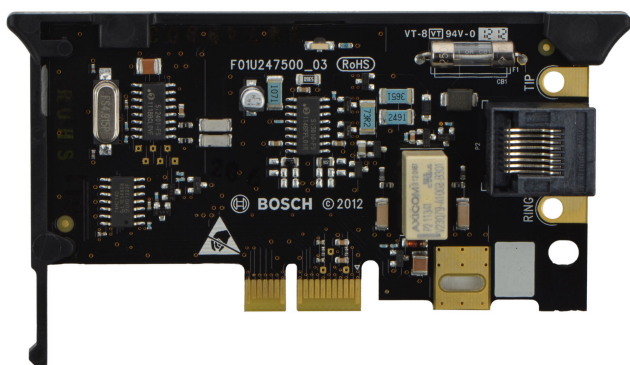

B430 Dugaszos csatlak. kommunikátor, telefon

www.boschsecurity.com

BOSCH

Életre tervezve

- ▶ Egy RJ-45 csatlakozású telefonvonalat biztosít a felügyeleti állomás jelentéseihez és a távoli programozáshoz
- ▶ A távprogramozó szoftverből (RPS) vagy egy kezelőegységről egyszerűen megadható kommunikációs beállítások révén nincs szükség külön konfigurálásra
- ▶ Egyszerű, két lépésből álló csatlakoztatás, hibaelhárítás és karbantartás

A B430 modul a központ és a PSTN hálózat összekapcsolásával biztosítja a PSTN hálózaton (nyilvános kapcsolt telefonhálózaton) keresztüli kommunikációt. A modulon található egy telefoncsatlakozó, és egyszerűen beszerelhető a központba épített modulcsatlakozóba.

Funkciók

Jelentés a felügyeleti állomásnak

A B430 támogatja a jelentések telefonvonalon keresztüli elküldését a felügyeleti állomás vevőjének.

A Bosch központok távoli programozása

A B430 támogatja a kompatibilis Bosch központok biztonságos RPS-programozását.

Tanúsítványok és engedélyek

Régió	Szabályzatoknak való megfelelési/ minőségi jelzések	
Ausztrália	RCM	ACMA
Európa	CE	EMC, RoHS [B915, B920, B930, B430, B208, B308, B901]
Egyesült Államok	UL	UL 365 - Police Station Connected Burglar Alarm Units