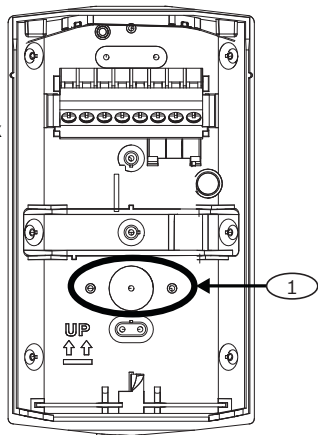

1

2

ISN-AP1-XXX

RFDL-XXX

ISC-PDL1-XXX
 ISC-PPR1-XXX
 ISP-PDL1-XXX
 ISP-PPR1-XXX

ISC-CDL1-XXX

DS840LSN

ISW-ZDL2-XXX
 ISW-ZPR2-XXX

Low Profile Swivel Mount Bracket B335

- cz** Instalační příručka
- da** Installationsanvisning
- de** Installationshandbuch
- el** Οδηγός εγκατάστασης
- en** Installation Guide
- es** Manual de instalación
- fi** Asennusopas
- fr** Guide de l'installateur
- hu** Telepítési útmutató
- it** Manuale di installazione
- nl** Installatiehandleiding
- no** Installasjonsveiledning
- pt** Guia de Instalação
- pl** Przewodnik instalacji
- ru** Руководство по установке
- sv** Installationsguide
- tr** Montaj Kılavuzu