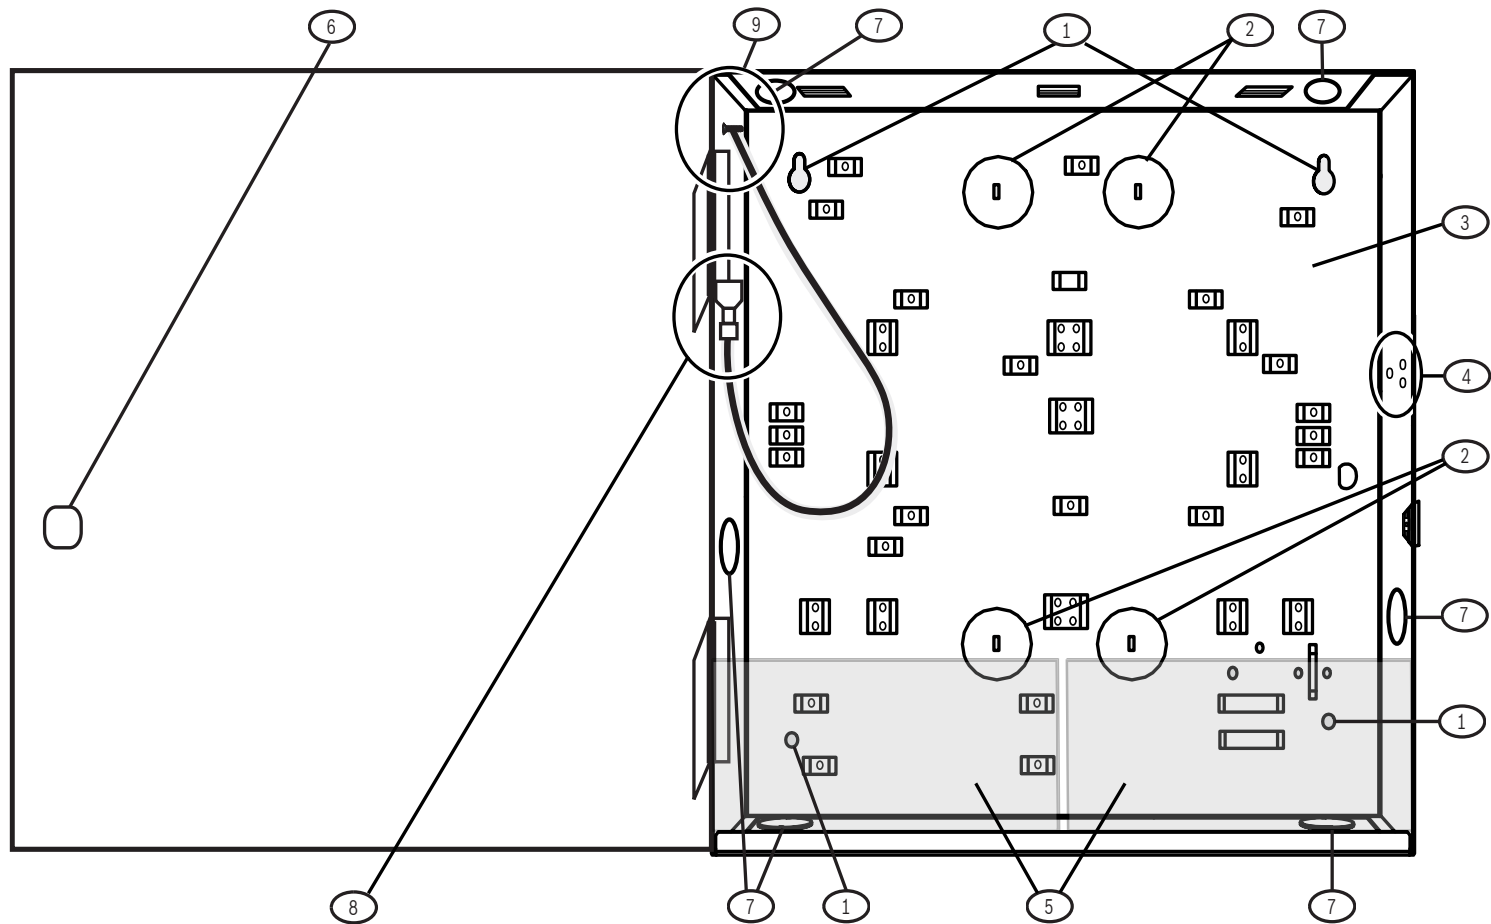

2 | Specifikationer

Mått	37 × 32 × 8,9 cm
Färg	Vit
Kompatibel låssats (tillval)	D101 Lås och nyckelsats
Kompatibel sabotagekontakt (tillval)	ICP-EZTS Sabotagekontakt D110 Sabotagekontakt
Material	1,0 mm (20 gauge) kallvalsat stål

Mellanstor kapsling till centralapparat B10

sv Installationsguide

Läsa produktdatumkoder från Bosch Building Technologies, Inc.

Information om produktdatumkoder finns på webbplatsen för Bosch Building Technologies, Inc. på adressen <http://www.boschsecurity.com/datecodes/>.

1 | Översikt

Kapslingen går att använda med utvalda produkter för inbrottsskydd från Bosch och kan innehålla upp till två batterier.

Bildtext	Beskrivning
1	Monteringshål för kapsling (4). Bosch rekommenderar att du använder skruvar nr. 10 och väggpluggar när du monterar.
2	Utslagsbrickor (4)
3	Monteringsplats för centralapparat
4	Monteringsplats för sabotagekontakt
5	Monteringsplats för batteri (upp till 2 – 7 AH-batterier)
6	Monteringsplats för låssats
7	Ledningshål (6) 4–12,7 mm (1/2 tum), 2–19,05 mm (3/4 tum)
8	Jordningsanslutning (platta) kapslingsluckan
9	Jordningsanslutning (platta) endast för luckan. Anslut inte några andra ledningar till denna anslutning.