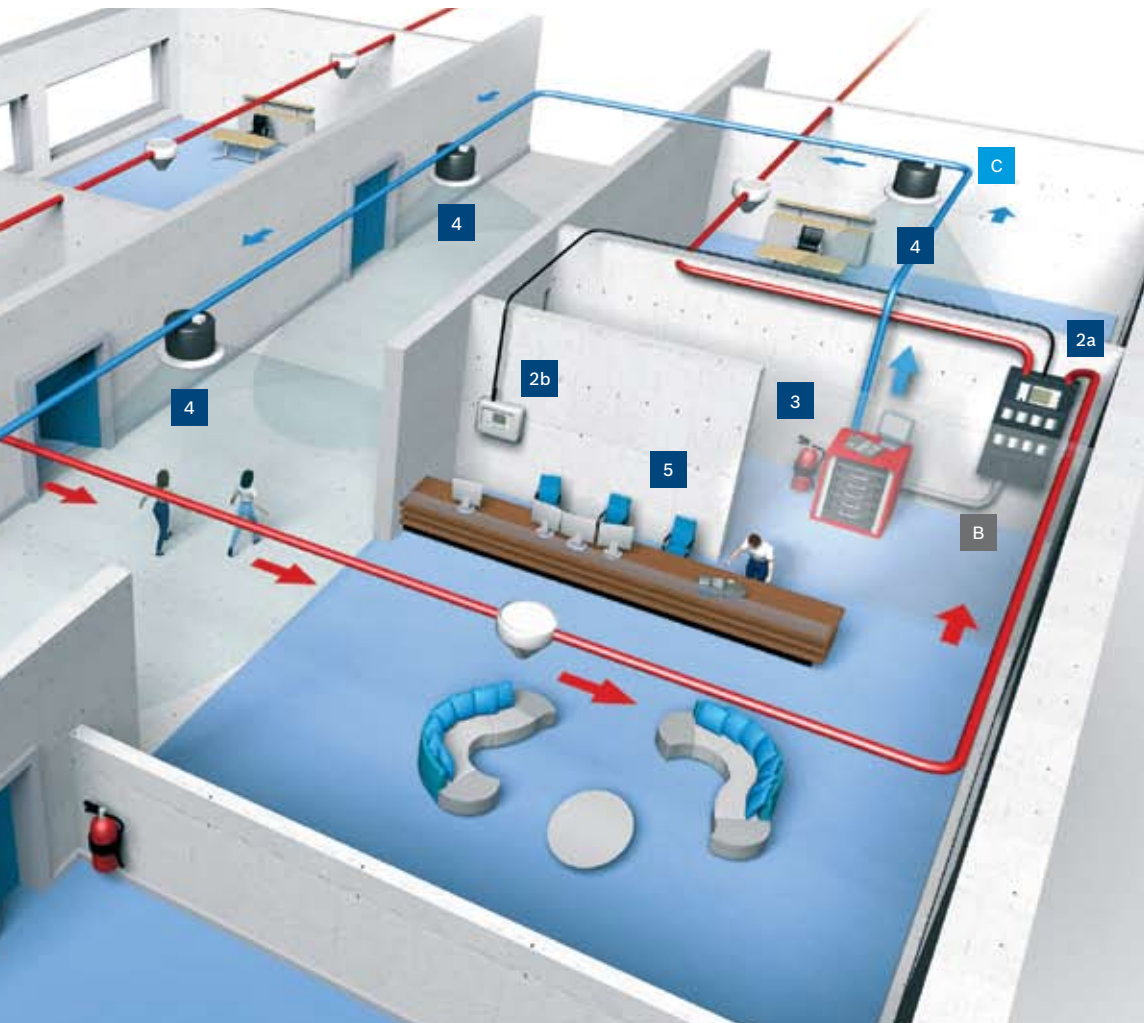

Egyetlen átfogó védelmi rendszer

- A**  A tűzjelző központhoz érkező érzékelőjelek
- B**  A tűzjelző központ jelei a vészhangosító rendszernek
- C**  A vészhangosító rendszer üzenetei a felügyelt hangszóróknak számára

Minden együtt

Az integrált Bosch rendszer átfogó biztonsági láncza az észlelés első pillanatától a szabályszerű kiürítésig minden mozzanatot lefed. A precíz észlelési képességükről ismert Bosch érzékelők pontosan jelzik a veszély helyét. A perifériák, például a szirénák és a villogó fényjelzők alkalmasak különböző események jelzésére, a rendszer pedig automatikusan képes a tűzoltóságot értesíteni vagy az előre rögzített hangüzeneteket beindítani. A vészhangosítási rendszer az érintett szektorba vagy az épület egészébe a megfelelő üzenetet juttatja el. Különböző kiegészítő figyelmeztető üzenetekkel további helyi biztonsági egységek riaszthatók.

Hatékony tűzvédelem

A címzett tűzjelző rendszer kiváló minőségű központokból és perifériákból áll, melyeket a lehető leggyorsabb észlelésre terveztek. A korszerű érzékelők, csatolómodulok, kézi jelzésadók, hangjelzők és egyéb perifériák rugalmasságot biztosítanak és támogatják a további speciális alkalmazásokat. A karbantartást egyszerűvé teszi a rendszerfunkciók és a perifériák extra megbízhatóságot garantáló állandó felügyelete. A kisebb helyszíneken az 1200-as sorozatú tűzjelző központ legfeljebb 254, a nagyobb helyszíneken egy, az 5000-es sorozatú moduláris tűzjelző központokkal felépített hálózatos megoldás pedig akár 32 000 periféria jeleinek fogadására alkalmas.

Biztonsági lánc

- 1) Tűzérzékelő a tűzveszély felderítésére
- 2) a) Tűzjelző központ
b) Távoli kezelőegység
- 3) Vészhangosító rendszer
- 4) Hangsórózónák előre rögzített riasztási üzenetekkel
- 5) Biztonsági helyiség (mintaelrendezés)
 - Távoli kezelőegység
 - Hívasközpont az élő üzenetekhez
 - Épületfelügyeleti rendszer