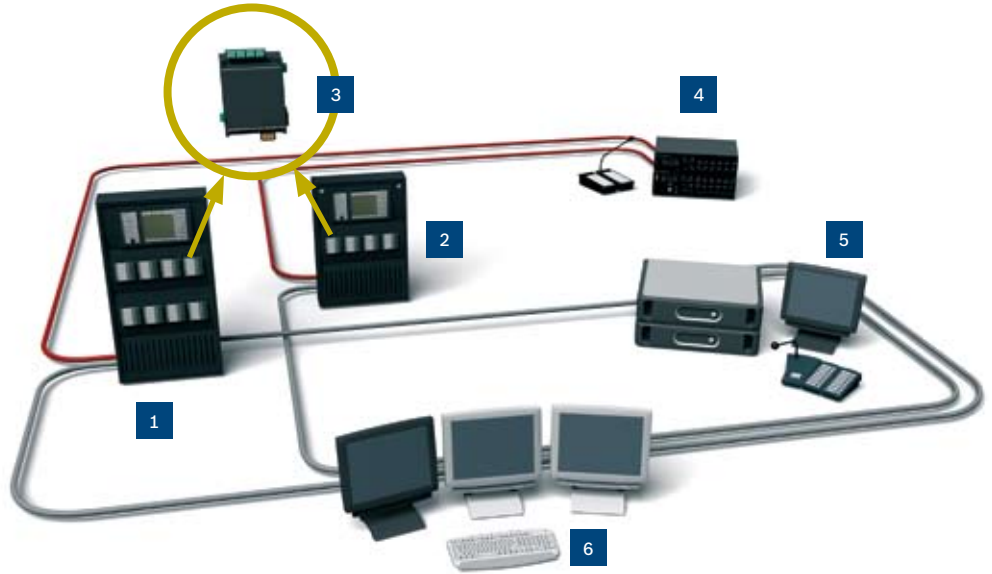

Megbízható, egyszerűen bővíthető teljesítmény

1) 5000-es sorozatú moduláris tűzjelző központ
2) 1200-as sorozatú tűzjelző központ
3) Központba épített soros csatolómodul
4) Plena vészhangosítási rendszer
5) Praesideo épület- és vészhangosító rendszer
6) Épületfelügyeleti rendszer

Rugalmas csatolók bármilyen elképzeléshez

A rendszert a bővíthetőséget szem előtt tartva tervezték, így bármilyen eszköz és periféria akadálymentesen működtethető együtt. Az 1200-as sorozatú tűzjelző központ, az 5000-es sorozatú moduláris tűzjelző központ és a Plena vészhangosítási rendszer összetevői kisebb alkalmazásokban a rugalmas RS-232 csatolóval integrálhatók. Nagyobb alkalmazásokban az 5000-es sorozatú moduláris tűzjelző központ és a Praesideo épület- és vészhangosító rendszer egy épületfelügyeleti rendszeren keresztül, szabványos, nyitott felületű (OPC és Ethernet) protokollal integrálható a kifinomult vezérlések biztosítására. Közvetlen kapcsolat is lehetséges.

A vezető technológia nyújtotta megbízhatóság

A biztonsági lánc teljes körű EN tanúsítvánnyal rendelkezik (tűzjelzés: EN54-2 és -4, vészhangosítás: EN54-16, EN60849 és ISO 7240-16), és a Bosch több mint 80 éves vezető technológiai tapasztalataira épül. Minden rendszer teljesíti a legmagasabb minőségi, biztonsági és működési előírásokat, ráadásul kivételesen rugalmas bővítési lehetőségeket kínál. A végeredmény olyan hosszú távon alkalmazható rendszer, melyet a tűzérzékelés és vészhangosítás területén világelső gyártó támogat.

A megoldás áttekintése az alkalmazás mérete szerint, a perifériák, csatornák és zónák maximális számának meghatározásával

Alkalmazás mérete	Tipikus integrált tűzjelző/vészhangosító megoldás
Nagyméretű helyszínek (pl. repülőterek, pályaudvarok, végállomások, középületek, katonai létesítmények, bevásárló központok, magas épületek)	5000-es sorozatú moduláris tűzjelző központ – több mint 2000 érzékelő Praesideo rendszer – több csatorna, több mint 60 zóna
Közepes méretű helyszínek (pl. szállodák, középületek, nagy irodák, felsőoktatási intézmények, közepes magasságú épületek)	5000-es sorozatú moduláris tűzjelző központ – 254 – 2000 érzékelő Praesideo rendszer – több csatorna, több mint 60 zóna Plena vészhangosítási rendszer – 1 vagy 2 csatorna és legfeljebb 60 zóna
Kisméretű helyszínek (pl. alacsony épületek, kisebb gyárépületek, nagy éttermek, kisebb bevásárlóközpontok, elosztóközpontok)	1200-as sorozatú tűzjelző központ / 5000-es sorozatú moduláris tűzjelző központ – 127 – 254 érzékelő Plena vészhangosítási rendszer – 1 vagy 2 csatorna és legfeljebb 60 zóna
Kifejezetten kisméretű helyszínek (pl. templomok, iskolák, boltok, irodák, kis elosztóközpontok)	1200-as sorozatú tűzjelző központ – legfeljebb 127 érzékelő Plena vészhangosítási rendszer – 1 csatorna és legfeljebb 6 zóna

Bosch Security Systems

További információért látogasson el a www.boschsecurity.hu weboldalra.

© Bosch Sicherheitssysteme GmbH, 2009
Minden változtatás joga fenntartva
Nyomtatva Németországban | 06/09 | Printer
FS-OT-hu-06_F01U521068_01