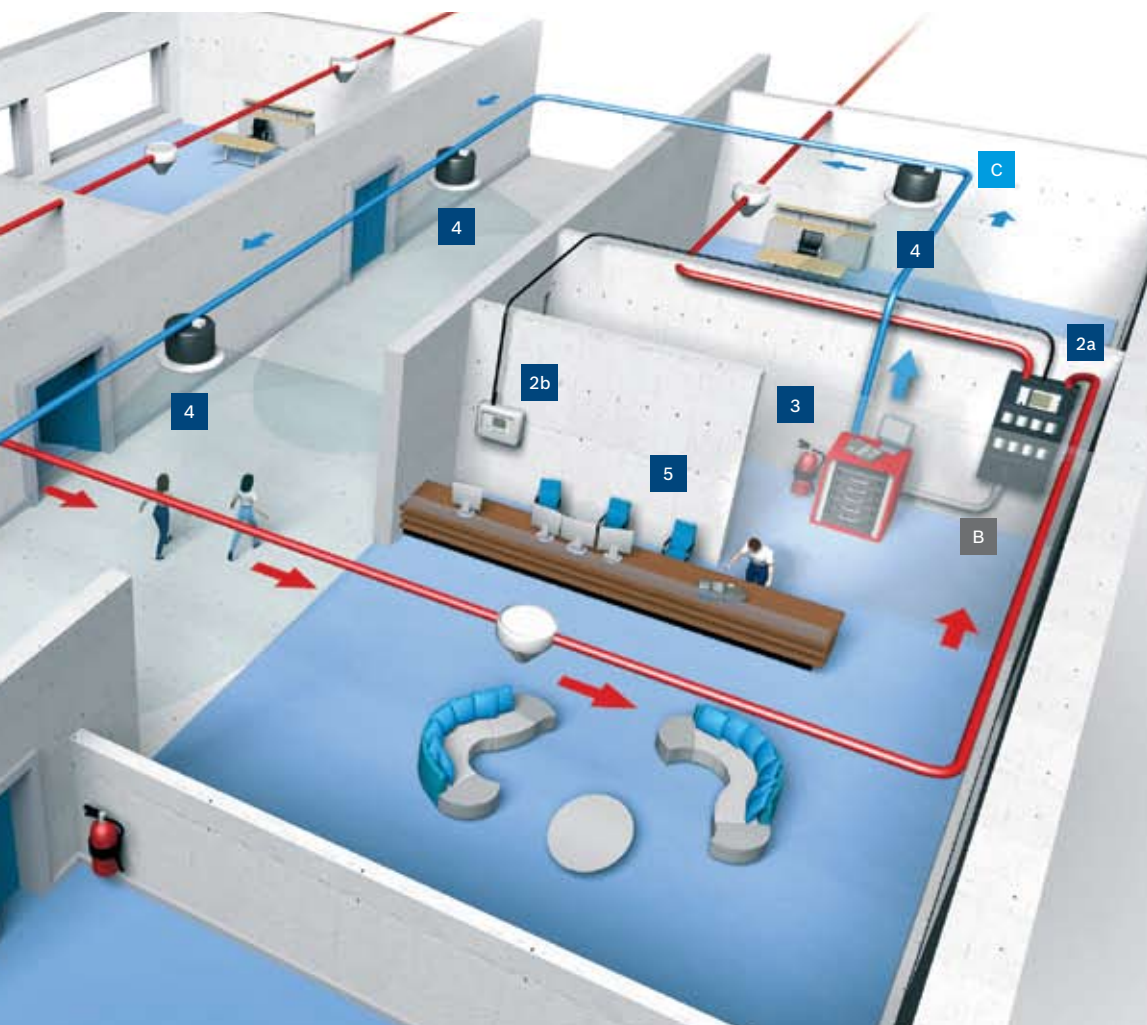

Ochrana typu vše v jednom

- A**  Signály hlásičů k ústředně EPS
- B**  Signály ústředny EPS k systému evakuačního rozhlasu
- C**  Sdělení evakuačního rozhlasu do zón pokrytých reproduktory

Sloučení v jednom systému

Integrovaný systém společnosti Bosch poskytuje kompletní zabezpečovací řešení od prvotní detekce až po přehlednou evakuaci. Hlásiče společnosti Bosch jsou známé pro svoji přesnou detekci a přesnou indikaci výskytu nebezpečí. K indikaci různých událostí lze použít periferní zařízení jako jsou sirény nebo blikající světla. Systém umožňuje také automatické zaslání výstrahy hasičskému sboru nebo spuštění předem nahraných hlasových sdělení. Systém evakuačního rozhlasu umožňuje oslovit vhodným sdělením zasaženou oblast nebo celou budovu. Další varování s odlišnými sděleními lze použít k mimořádnému upozornění místních bezpečnostních složek.

Účinná požární bezpečnost

Adresovatelný systém EPS se skládá z velmi kvalitních ústředí a periferních zařízení navržených pro co nejčasnější detekci. Pokročilé hlásiče, vazební členy, manuální tlačítkové hlásiče, sirény a další periferní zařízení umožňují flexibilitu a podporu speciálních aplikací. Spolehlivost dále zvyšují snadná údržba a neustálé monitorování všech funkcí systému a periferních zařízení. Ústředna EPS řady 1200 pro menší prostředí podporuje až 254 periferních zařízení, zatímco síťové řešení s modulární ústřednou EPS řady 5000 pro velká pracoviště umožňuje připojení až 32 000 periferních zařízení.