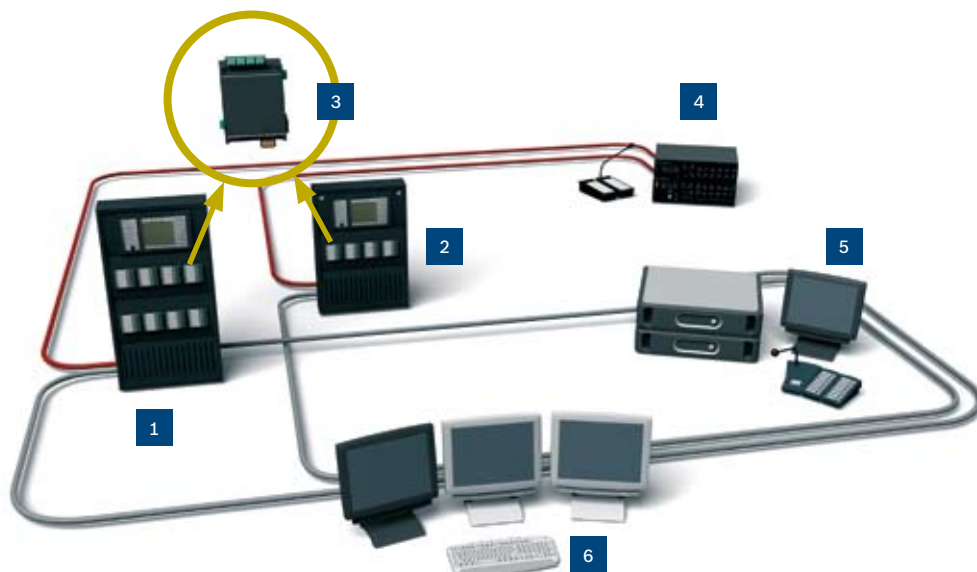

Účinná požární bezpečnost

Adresovatelný systém EPS se skládá z velmi kvalitních ústředí a periferních zařízení navržených pro co nejčasnější detekci. Pokročilé hlásiče, vazební členy, manuální tlačítkové hlásiče, sirény a další periferní zařízení umožňují flexibilitu a podporu speciálních aplikací. Spolehlivost dále zvyšují snadná údržba a neustálé monitorování všech funkcí systému a periferních zařízení. Ústředna EPS řady 1200 pro menší prostředí podporuje až 254 periferních zařízení, zatímco síťové řešení s modulární ústřednou EPS řady 5000 pro velká pracoviště umožňuje připojení až 32 000 periferních zařízení.

Pokročilý systém evakuačního rozhlasu

Společnost Bosch poskytuje vše potřebné pro pokročilý systém evakuačního rozhlasu. Hlasová sdělení jsou výborně srozumitelná a signály jsou jasné a snadno pochopitelné. Tento systém umožňuje vysílat předem nahraná sdělení a signály, přehrávat hudbu na pozadí a pro každodenní provoz poslouží i možnost reklamních sdělení. Mimořádnou spolehlivost zajišťuje neustálé monitorování funkcí systému a reproduktorových linek. Systém evakuačního rozhlasu Plena s až 60 zónami podporuje menší aplikace. Naopak systém Praesideo je s podporou více než 60 zón volbou číslo jedna pro rozlehlá prostředí.

Flexibilní rozhraní pro každý projekt

Tento systém je navržen tak, aby jej bylo možné rozšířit a aby spolu veškerá zařízení a periferní zařízení bezproblémově spolupracovala. U menších aplikací je využito flexibilního rozhraní RS-232, pomocí kterého jsou integrovány součásti ústředny EPS řady 1200 nebo modulární ústředny EPS řady 5000 a systém evakuačního rozhlasu Plena. U větších aplikací je využito otevřené rozhraní, které je založeno na standardních protokolech (OPC a Ethernet) a které integrací modulární ústředny EPS 5000 a systému veřejného ozvučení a evakuačního rozhlasu Praesideo prostřednictvím systému správy budov umožňuje pokročilé možnosti ovládání. Další možností je přímé propojení.