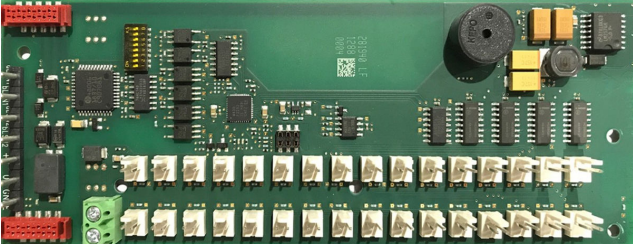

ATB 420 LSNI Ekran modülü

www.boschsecurity.com

BOSCH

Yaşam için teknoloji

- ▶ Yanıp sönme özelliği bulunan 32 çıkış
- ▶ Dahili alarm sesli uyarısı
- ▶ Çıkış testi kontağı

İşlevler

ATB 420 LSNi, durumu ve saha cihazlarındaki olayları görüntülemek için LED'leri veya diğer düşük akım tüketen cihazları tetiklemek için kullanılabilir. Uygulama gereksinimlerine göre serbestçe programlanabilir.

ATB 420 LSNi modülünde, kablo kopuklukları veya kısa devre durumunda LSN devresindeki elemanların işlevlerini korumak için dahili yalıtıcılar bulunur.

LED 16 - LED 1
LED 32 - LED 17

Ekran modülü 32 çıkışa sahiptir ve her birinde

- 600 Ω direnç
- 5 V

Ayrıca kalıcı topraklama 5 V değiştirilir.

Sertifikalar ve onaylar

EN54-17:2005

EN54-18:2005

Bölge

Avrupa

Yasal uyumluluk/kalite işaretleri

CE

ATB 420

Birlikte verilen parçalar

Adet

1

1

Bileşen

ATB 420 LSNI Ekran modülü