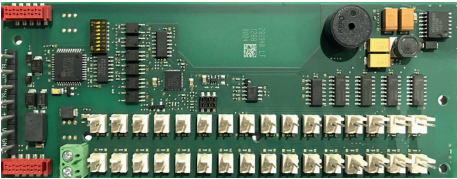

ATB 420 LSNI Ekran modülü

www.boschsecurity.com

BOSCH

Yaşam için teknoloji

- ▶ Yanıp sönme özelliği bulunan 32 çıkış
- ▶ Dahili alarm sesli uyarısı
- ▶ Çıkış testi kontağı

İşlevler

ATB 420 LSNi, durumu ve saha cihazlarındaki olayları görüntülemek için LED'leri veya diğer düşük akım tüketen cihazları tetiklemek için kullanılabilir. Uygulama gereksinimlerine göre serbestçe programlanabilir.

ATB 420 LSNi modülünde, kablo kopuklukları veya kısa devre durumunda LSN devresindeki elemanların işlevlerini korumak için dahili yalıtıcılar bulunur.

LED 16 - LED 1
LED 32 - LED 17

Ekran modülü 32 çıkışa sahiptir ve her birinde