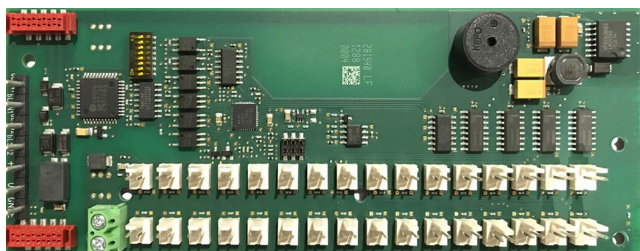

ATB 420 LSNI Displaymodule

www.boschsecurity.com

- ▶ 32 uitgangen met knipperfunctie
- ▶ Ingebouwde alarmzoemer
- ▶ Contact voor uitgangstest

Functies

Met de ATB 420 LSNI kunnen LED's of andere apparaten met een laag stroomverbruik worden aangestuurd om de status en gebeurtenissen van veldapparaten weer te geven.

De module is vrij programmeerbaar naargelang toepassingsvereisten.

De ATB 420 LSNI-module heeft geïntegreerde isolatoren voor functieonderhoud van de elementen van de LSN-lus in geval van draadonderbreking of kortsluiting.

Certificaten en normen

EN54-17:2005

EN54-18:2005

| Regio | Naleving van wet- en regelgeving/ kwaliteitsaanduidingen |
|--------|---|
| Europa | CE ATB 420 |

Meegeleverde onderdelen

| Aantal | Component |
|--------|----------------------------|
| 1 | ATB 420 LSNI Displaymodule |