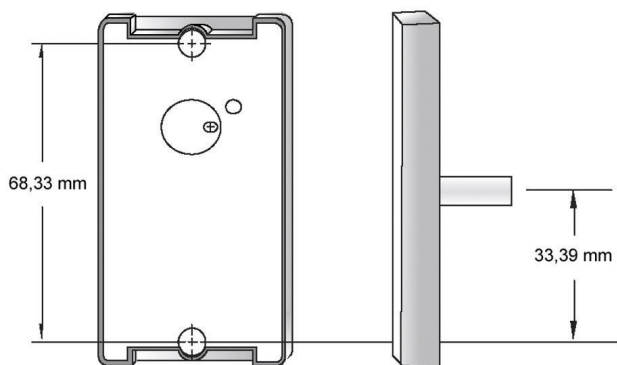

Замечания по установке/конфигурации

Монтаж

Примечания по установке для APC-DC202

- Два интерфейса Wiegand для подключения считывателей.

Состав изделия

Количество	Компонент
1	Считыватель
1	Комплект монтажных частей
1	Руководство по установке