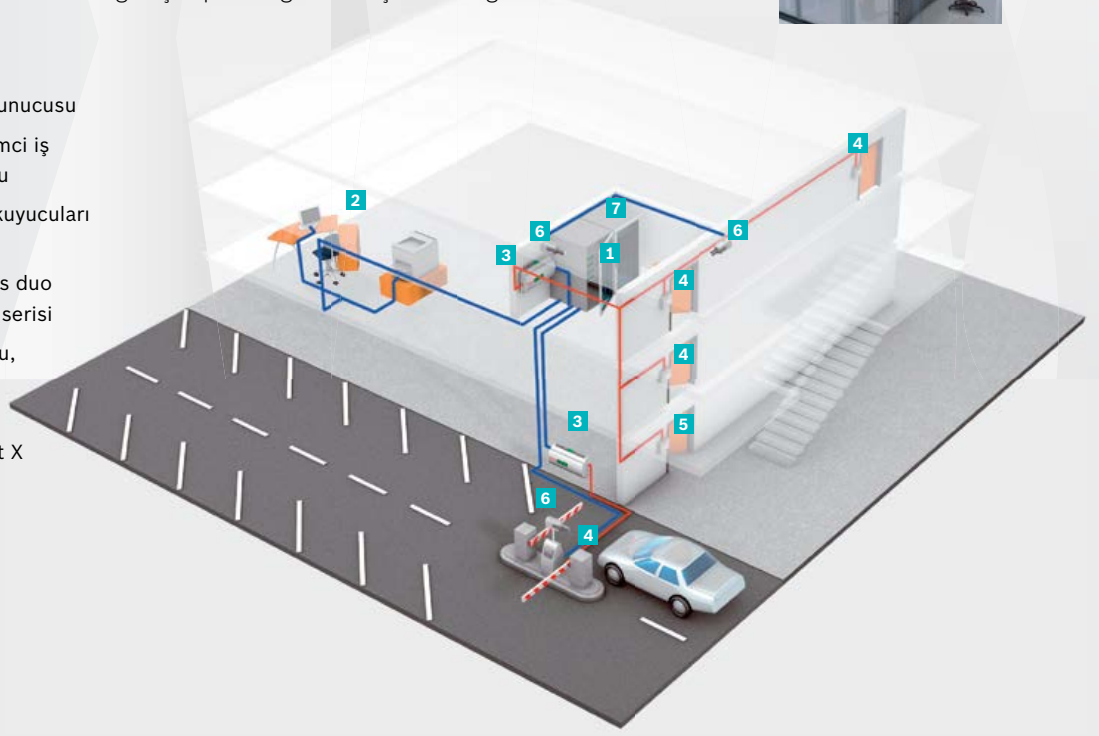

Kurulum örneği:

IP video cihazlarıyla ve hırsızlık algılama sistemleriyle birleştirilmiş standart kartlı geçiş, video ve alarm doğrulama veya hırsız alarm panelindeki bölgelerin etkinleştirilmesi/devre dışı bırakılması gibi özelliklerle kapıların ve bölgelerin etrafında geniş kapsamlı güvenlik işlevleri sağlar.

1. 1 Access Professional veritabanı sunucusu
2. 2 Access Professional Edition istemci iş istasyonu, alarm izleme istasyonu
3. 3 Wiegand veya RS485 veri yolu okuyucuları için AMC erişim kontrol cihazı
4. 4 Kartlı geçiş okuyucusu, ör. Lectus duo 3000 serisi veya LECTUS secure serisi
5. 5 Tuş takımlı kartlı geçiş okuyucusu, ör. LECTUS duo 3000 EK
6. 6 IP video cihazı, ör. Dinion IP kamera, VIP-X, Videojet X
7. 7 DVR (Dijital Video Kaydedici)

İhtiyaçlarınızla **birlikte büyüyen güvenlik**

Sistemin sınırlarına ulaştığınızda, Access Professional Edition, Bosch Building Integration System'a genişletilebilir

Genişlemek için alan

Access Professional Edition'ı ister bir perakende mağazası, ister bir ofis binası, isterseniz de bir hastane için kullanın, sistem 10.000'e kadar kart sahibi ile 512 okuyucuyu idare etmenizi sağladığından ideal çözümdür. Ayrıca video kameralar, lambalar veya asansörler gibi diğer cihazlar giriş/çıkış sinyalleri üzerinden bağlanarak sistemi özel ihtiyaçlarınıza göre ayarlamayı sağlar. APE, geniş bir Bosch okuyucu ve kimlik biçimleri yelpazesine uyumludur. Ayrıca birden fazla iş istasyonundan veya farklı kullanıcı profiline sahip istemcilerden yönetilebilir.

Kartlı geçiş sisteminizi daha da genişletmeniz gerekiyorsa Bosch Building Integration System (BIS), yönetilebilir 200.000'e kadar kullanıcıyla size daha da geniş bir işlev yelpazesini sunabilir. APE'nin kullandığı Access Modular Controller (AMC) aynı zamanda BIS ile de uyumludur ve bu, sisteminizi donanım değişikliği yapmadan ve böylece yatırımınızı koruyarak bir üst modele yükseltmenize olanak verir.

Güvenebileceğini ürünler

Bosch Security and Safety Systems'in geniş esnek ve ölçeklendirilebilir ürünler yelpazesini, yatırımlarınızın güvenliğini sağlar. İhtiyaçlarınızı karşılayacak ve toplam sahip olma maliyetini en aza indirecek kalite düzeyi ve optimize edilmiş işlevsellik açısından Bosch ürün yelpazesine güvenin.