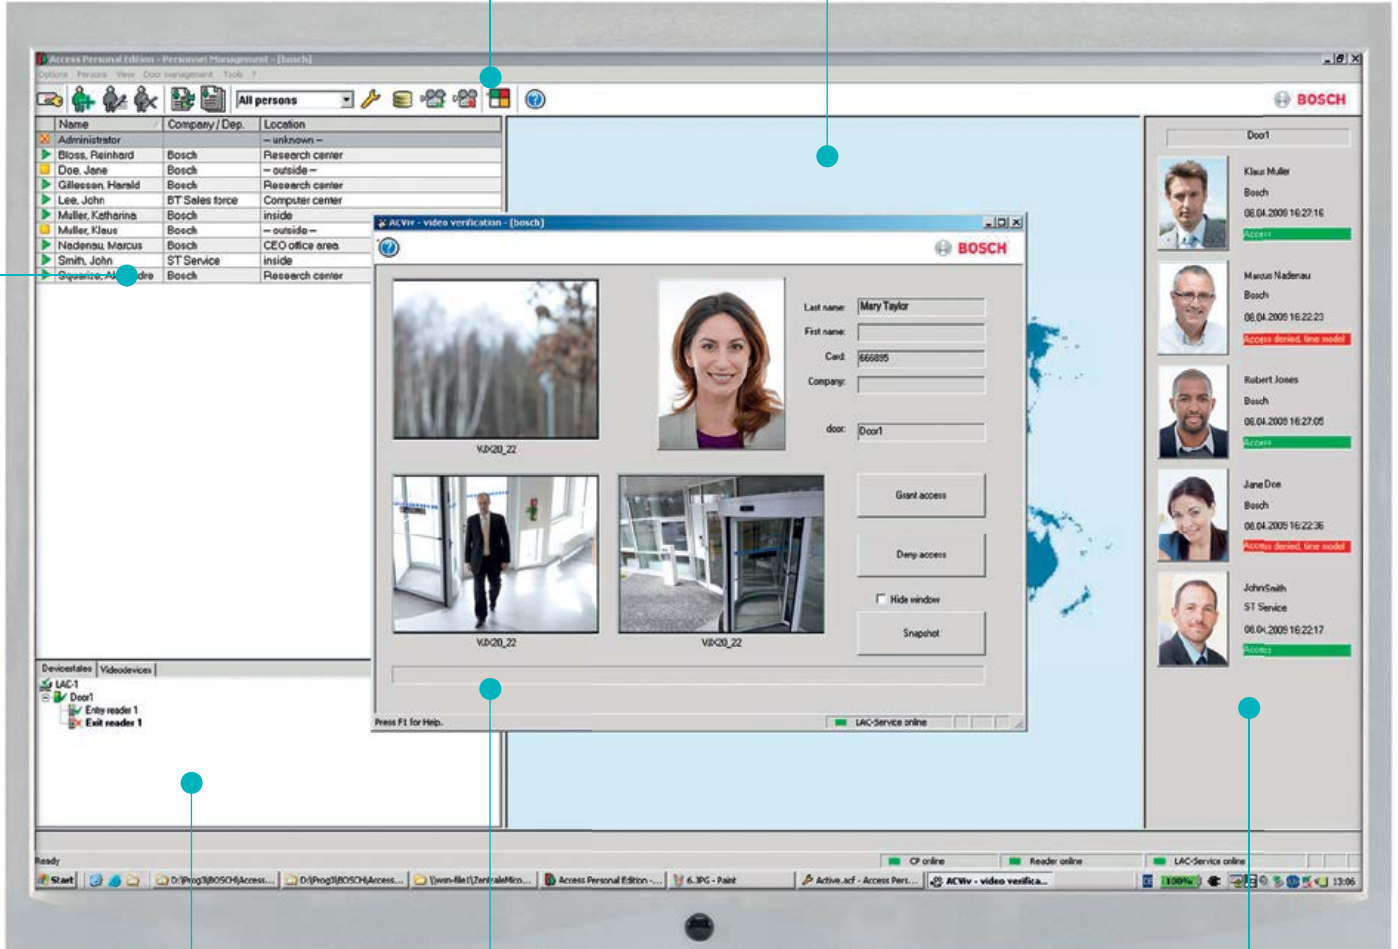

dahil kartlı geiř ve gvenlik iřlevleriyle eřitli entegrasyon olanakları APE'yi eksiksiz bir gvenlik zm olarak kullanmanızı saĐlar.

Aık Denetimli Cihaz Protokol (OSDP) desteĐi, okuyucu ve denetleyici arasında iki ynl řifreli iletiřime olanak tanıyarak veri gvenliĐini ve esnekliĐi artırır.

Access Professional Edition bir istemci/sunucu yapısı kullanarak yetki sahibi olan herhangi bir iř yerinden sunucuya baĐlanmanıza olanak tanır. Windows stiline sahip sezgisel bir arayz ile akıllı iřlevler, sistemi ynetmenize yardımcı olur.

Uygulama araç çubuğu:

Kullanıcı ayrıcalıklarınıza bağlı olarak bu simgeleri farklı uygulamaları çalıştırmak için kullanabilirsiniz.

Bilgi alanı:

İçerik seçilen uygulamaya göre farklılık gösterir, örneğin kart sahibi ayrıntıları, tekli veya dörtlü canlı video görüntüsü vs.

Cihaz ağacı:

Videoları açıp kapamak, kapıları kontrol etmek ve çevrimiçi kart okuyucuyu etkinleştirmek için kullanılabilir.

Video doğrulama ekranı:

Karşılaştırma yapılması, video akışlarının izlenmesi ve erişim isteğinin kabul edilmesi veya reddedilmesi için kullanılan butonları kontrol etmeniz için kart sahibi veritabanı ve Kimlik kamera görüntüsü sağlar.