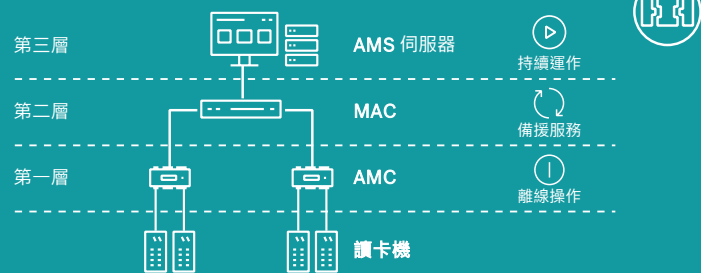

門禁控制 軟體

簡單、可擴充且隨時運作

Access Management System

Access Management System 3.0 是中型至大型門禁控制解決方案 (例如辦公大樓、教育機構或醫院) 的不二之選。其支持多達 200,000 名持卡人, 多達 10,000 扇門, 多達 40 個工作站用戶端和多達 400 個分區。

三層式架構, 受創恢復能力極強

簡便

易於訂購:

Lite