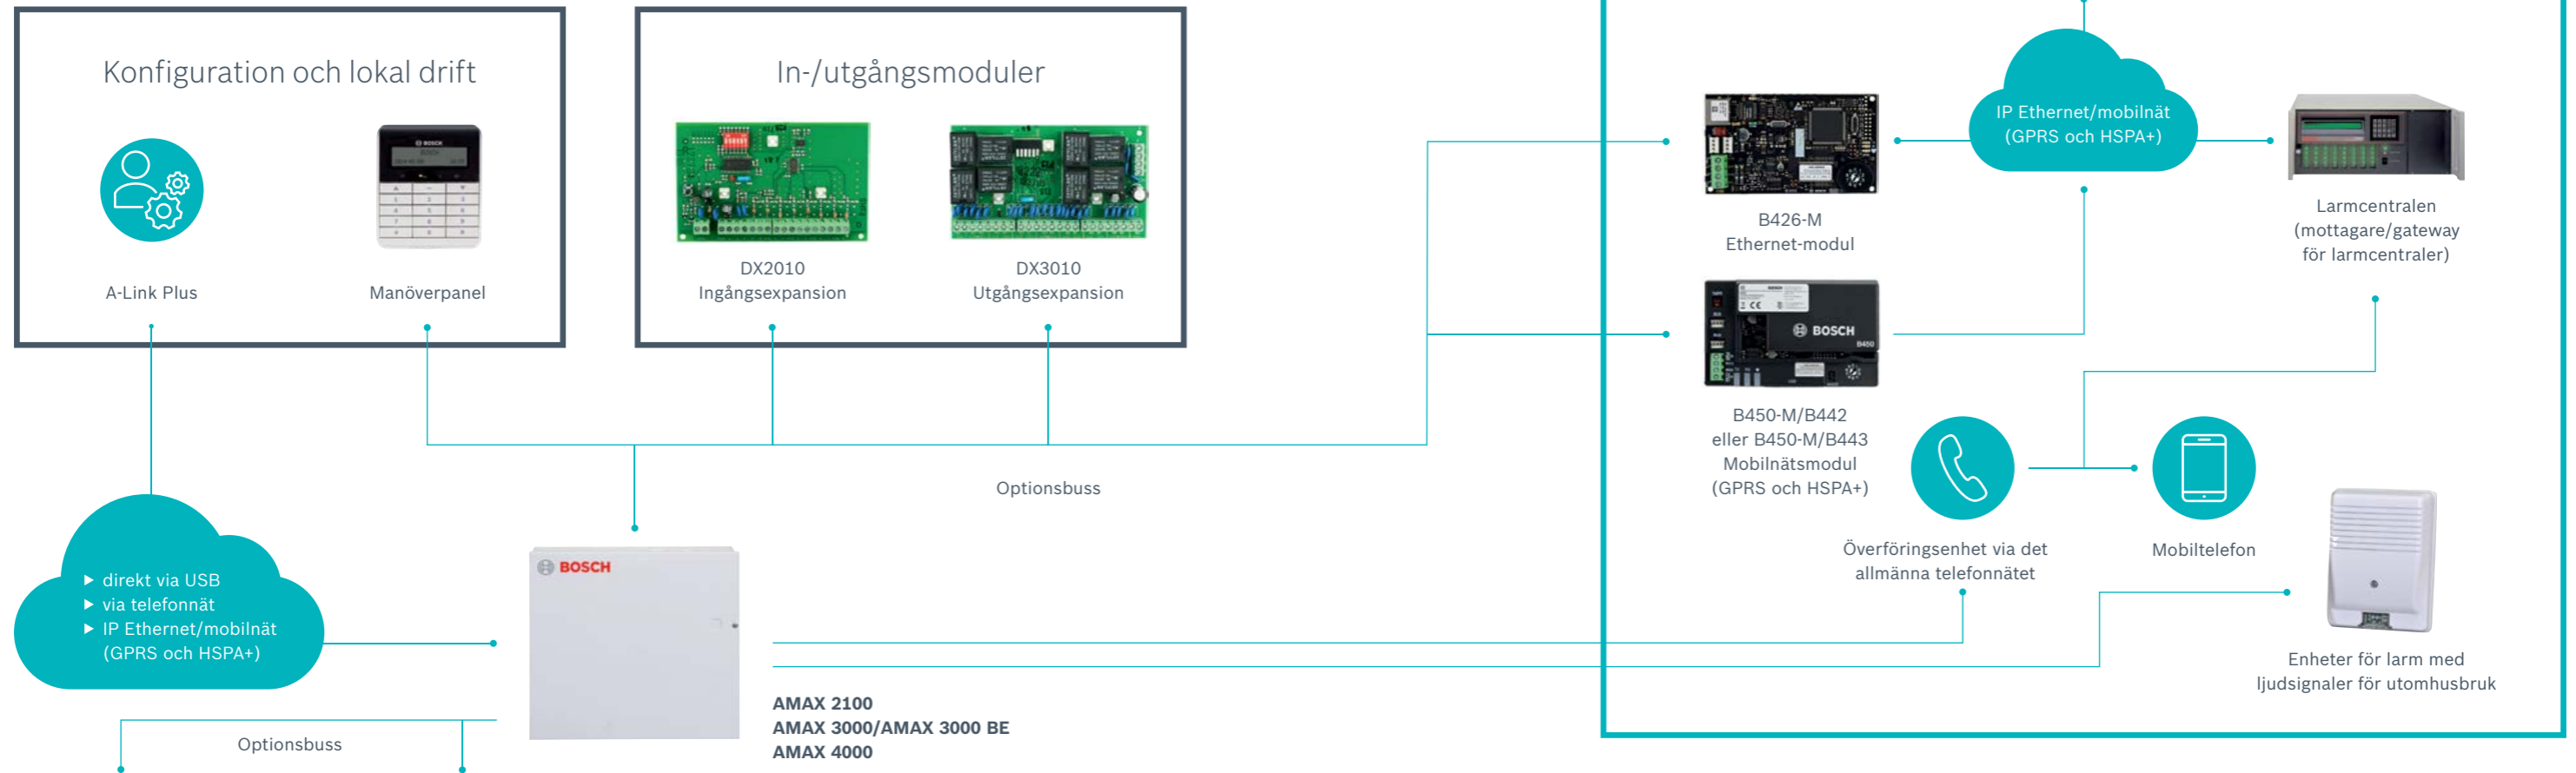

Det går att koppla en lång rad olika trådlösa och kabelanslutna kringenheter till de 32 sektioneringarna. Inbrottslarmssystemet passar utmärkt till bostäder och små kommersiella ytor där anslutningar med kabel inte är önskvärda eller inte går att använda.

Exempel på användning: specialiserad detaljhandel med säkerhetssystem för försäljnings- och lagringsutrymmen.

AMAX 4000 – vårt anpassningsbara hybridinbrottslarm för mellanstora kommersiella fastigheter

AMAX 4000 har stöd för upp till 64 trådlösa och kabelanslutna kringenheter. Inbrottslarmssystemet passar utmärkt till mellanstora kommersiella ytor där anslutningar med kabel inte är önskvärda eller inte går att använda.

Exempel på användning: vårdinrättning med flera enskilda praktiker i fastigheten.

AMAX-serien: översikt

Kabelansluten kringutrustning

t.ex. serien Blue Line från Bosch

Rörelsedetektor Magnetkontakt

Trådlös kringutrustning