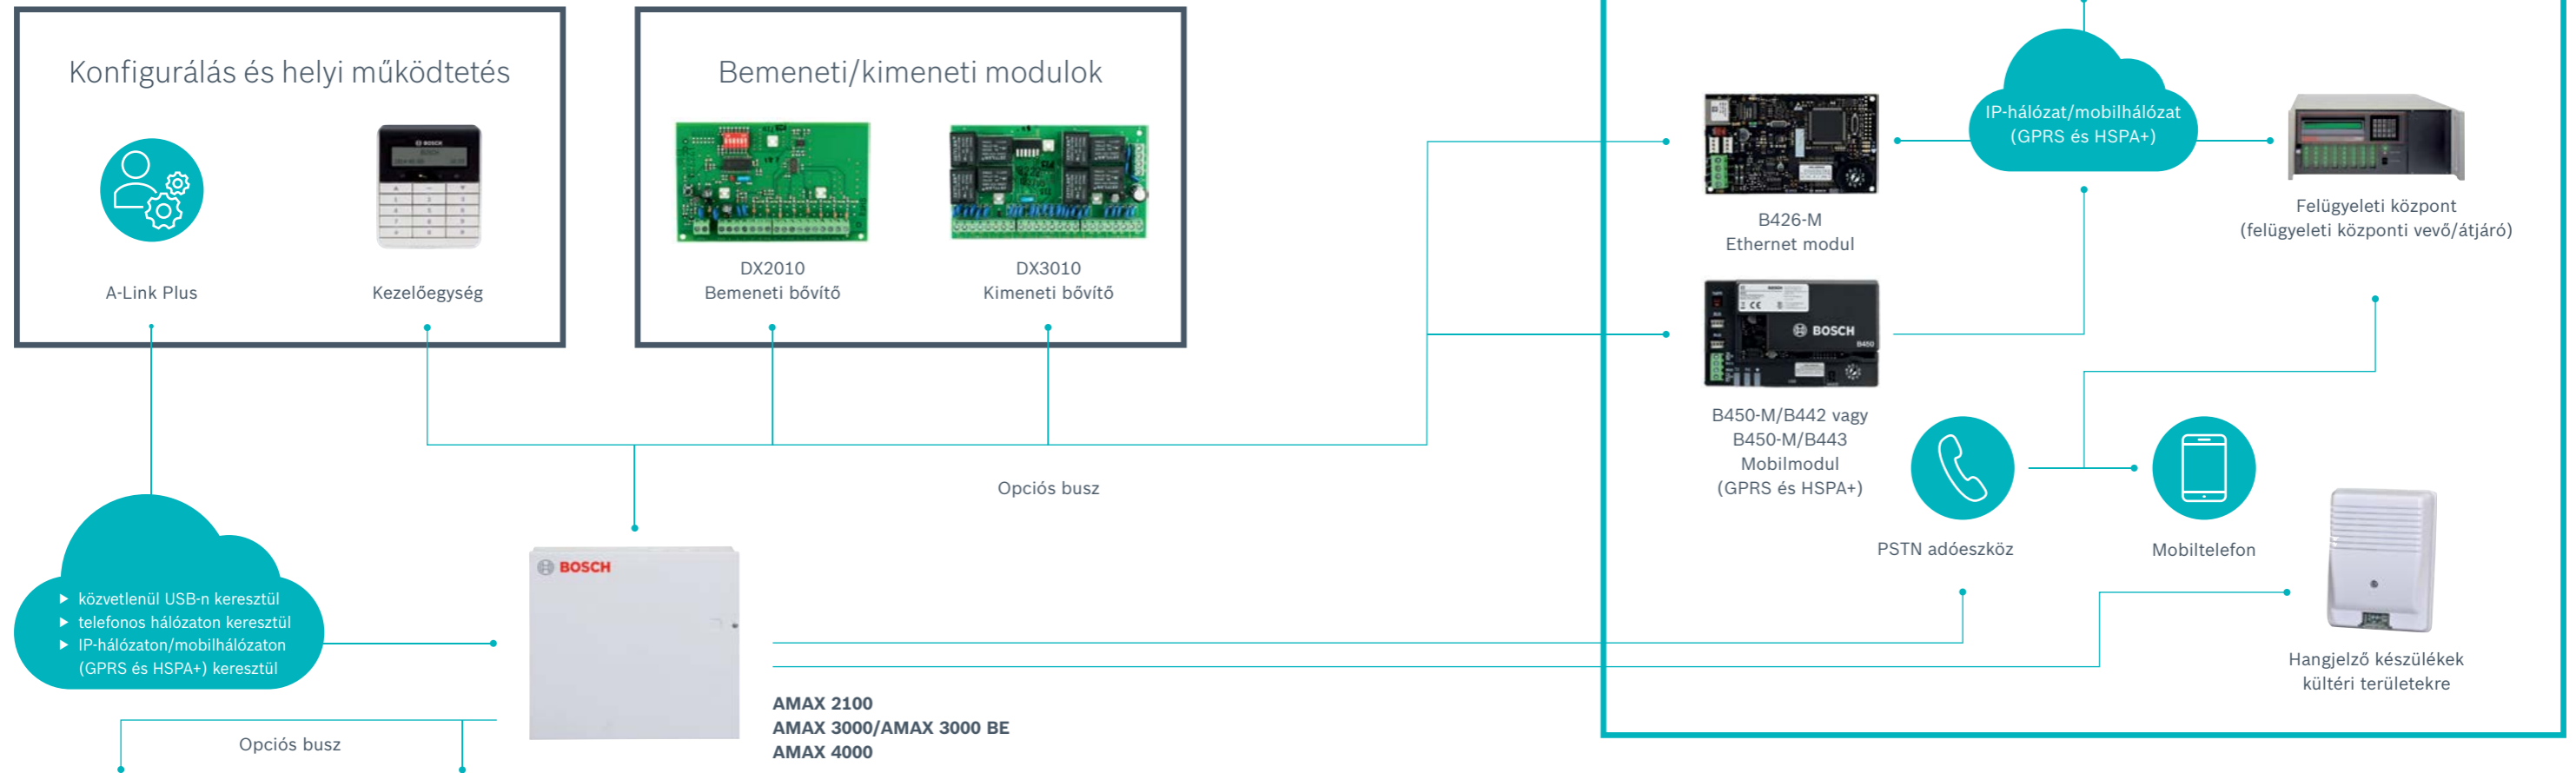

A 8 zónabemenethez számos külső eszköz csatlakoztatható.

Alkalmazási példa: Családi ház

AMAX 3000 – Sokoldalú, hibrid behatolásjelző rendszerünk lakóházak és kisebb vállalkozások számára

A 32 zónabemenethez számos külső eszköz csatlakoztatható vezetékkel és vezeték nélkül is. A behatolásjelző rendszer ideális olyan lakóépületekhez vagy kisebb kereskedelmi egységekhez, ahol a vezetékek nem kívánatosak, vagy nem lehetséges a kiépítésük.

Alkalmazási példa: Speciális kiskereskedelmi üzlet az értékesítési és a raktározási terület védelmével.

AMAX 4000 – Adaptálható, hibrid behatolásjelző rendszerünk közepes vállalkozások számára

Az AMAX 4000 akár 64 vezetékes vagy vezeték nélküli külső eszköz támogatására is képes. A behatolásjelző rendszer ideális olyan közepes méretű kereskedelmi egységekhez, ahol a vezetékek nem kívánatosak, vagy nem lehetséges a kiépítésük.

Alkalmazási példa: Egészségügyi központ, ahol több egyéni praxis működik az épületben.

Az AMAX család: áttekintés

Vezetékes perifériák

pl.: Bosch Blue Line sorozat

Mozgásérzékelő

Mágneses nyitásérzékelő

Vezeték nélküli perifériák