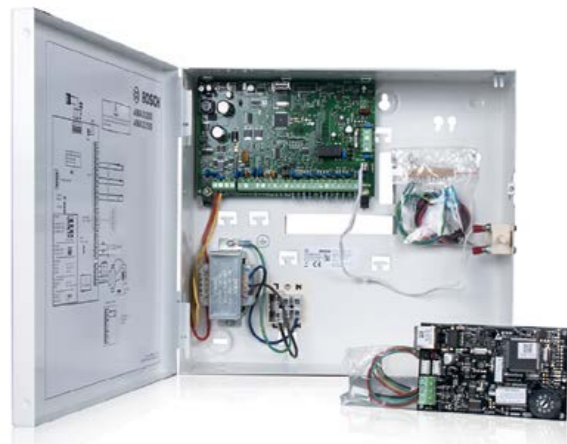

Integrált rendszertechnológia: Az AMAX család összes változata ugyanazzal a felépítéssel rendelkezik

Új: Biztonság a tenyerében – Remote Security Control+ alkalmazás

Az ingyenes Bosch Remote Security Control+ (RSC+) alkalmazás egyszerű, megbízható védelmi rendszert helyez az Ön tenyerébe. Az intuitív kezelhető, modern megjelenésű alkalmazás azt a megnyugtató érzést adja, hogy kézben tarthatja a dolgokat.