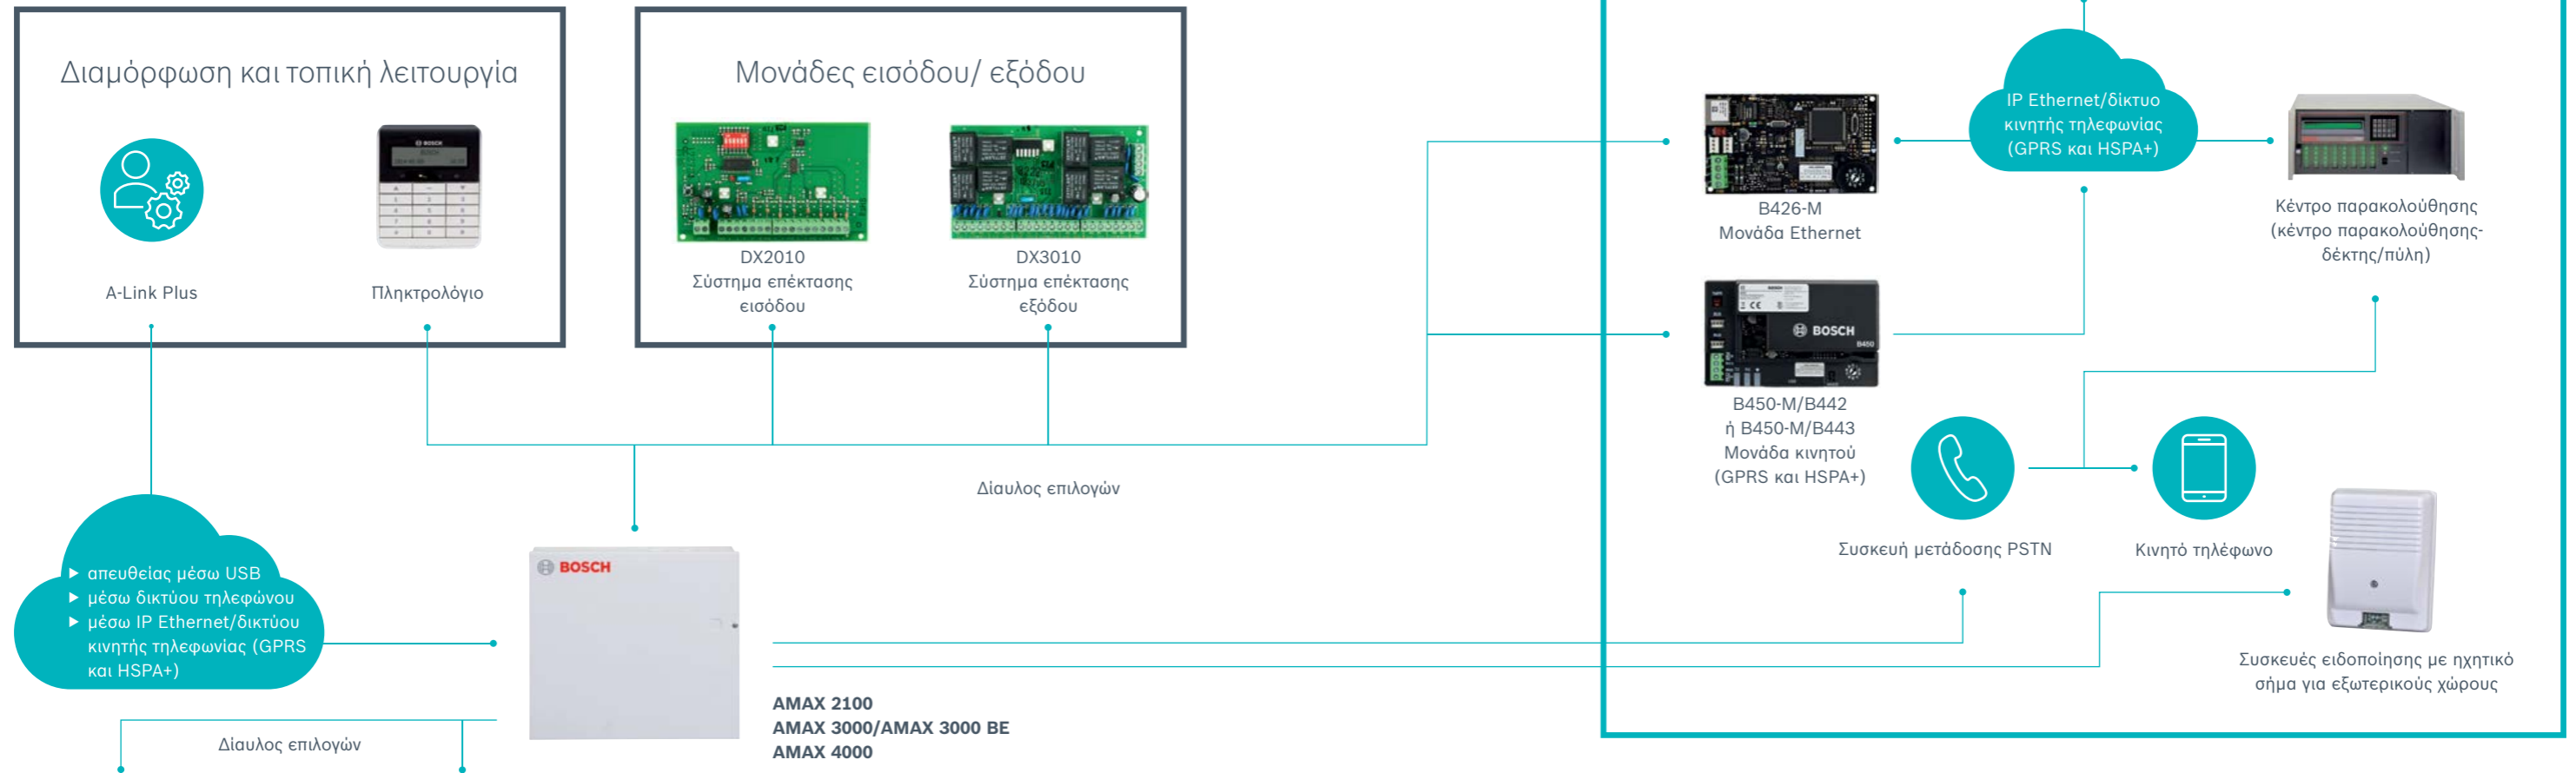

Η οικογένεια AMAX: μια επισκόπηση

Ενσύρματα περιφερειακά

π.χ. Σειρά Bosch Blue Line

- Ανιχνευτής κίνησης
- Μαγνητική επαφή

Ασύρματα περιφερειακά

Ασύρματη σειρά RADION για AMAX 3000 και AMAX 4000

RFRC-OPT δέκτης	RFRP επαναλήπτης	RFGB ανιχνευτής θραύσης τζαμιών	RFPR-12 Ανιχνευτής κίνησης PIR	RFPR-C12 κουρτίνα ανιχνευτής κίνησης PIR	RFSM ανιχνευτής καπνού	RFBT κλιπ χαρτονομισμάτων
RFUN επαφή θυρών/ παραθύρων με είσοδο ζώνης	RFDW-SM επαφή θύρας/παραθύρου (τοποθέτηση σε επιφάνεια)	RFDW-RM χωνευτή επαφή θύρας/παραθύρου	RFKF-TBS ασύρματο χειριστήριο δύο κουμπιών με κρυπτογράφηση	RFKF-FBS ασύρματο χειριστήριο τεσσάρων κουμπιών με κρυπτογράφηση	RFPB-SB κουμπί εκφοβισμού διαρρηκτών	RFPB-TB κουμπί εκφοβισμού διαρρηκτών