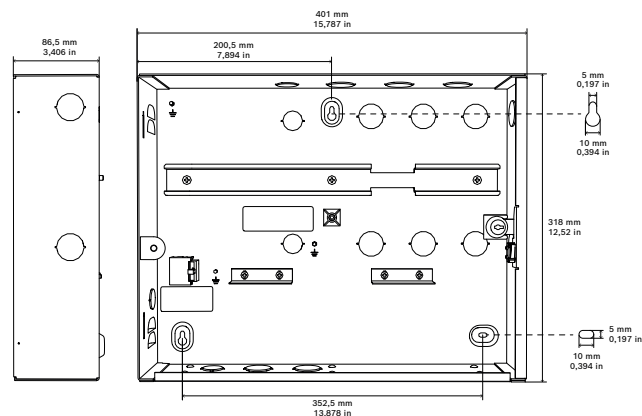

# AEC-AMC2-UL01 AMC-behuizing met 1 DIN-rail

www.boschsecurity.com

- ▶ Eenvoudig te installeren stalen behuizing
- ▶ UL 294-systeemgecertificeerd
- ▶ 1 DIN-rail kliksysteem voor eenvoudige montage en vervanging
- ▶ Voor de installatie van één AMC2-controller of één AMC2-uitbreidingskaart, één voedingseenheid en twee accu's

Deze behuizing is geproduceerd volgens strikte UL-richtlijnen en wordt gebruikt voor het stevig bevestigen en huisvesten van een AMC2 en een voedingseenheid.

## Opmerkingen over installatie/configuratie

De buitenafmetingen en de gaten voor de bevestigingsschroeven worden weergegeven in dit diagram:

### Mechanisch

Bevestiging	Wandmontagebeugel
Afmetingen (H x B x D)	323 mm x 411 mm x 88 mm
Gewicht	5,3 kg
Kleur	Wit
IP-code	30