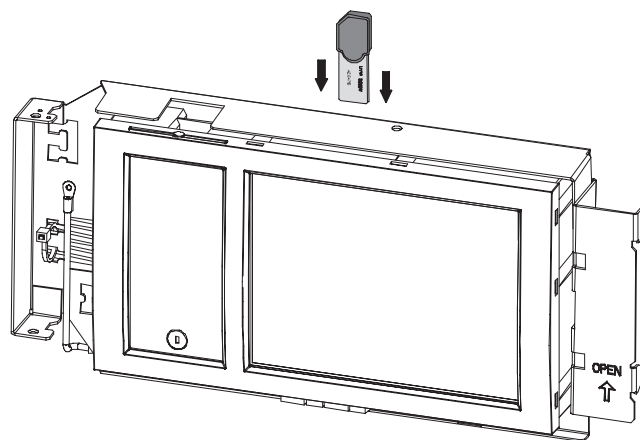

Generalidades (sistema)

Como encomendar

Chave de licença - OPC

Permite a ligação fiável entre o servidor OPC e o painel FPA-1200, FPA-5000 standalone ou em rede N.º de encomenda **ADC-5000-OPC**