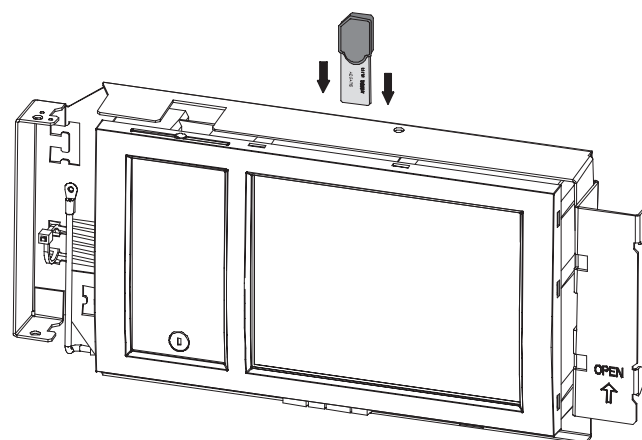

Descrizione generale del sistema

Informazioni per l'ordinazione

Chiave di licenza OPC

Consente una comunicazione affidabile tra il server OPC e le centrali di rilevazione incendio FPA-1200, FPA-5000 o le reti.

Numero ordine **ADC-5000-OPC**