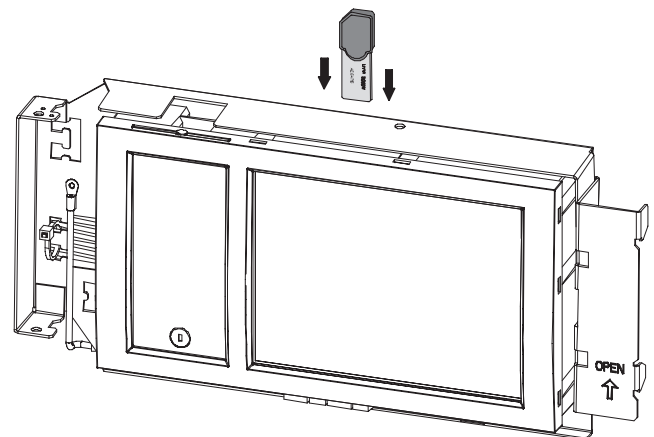

Vue d'ensemble du système