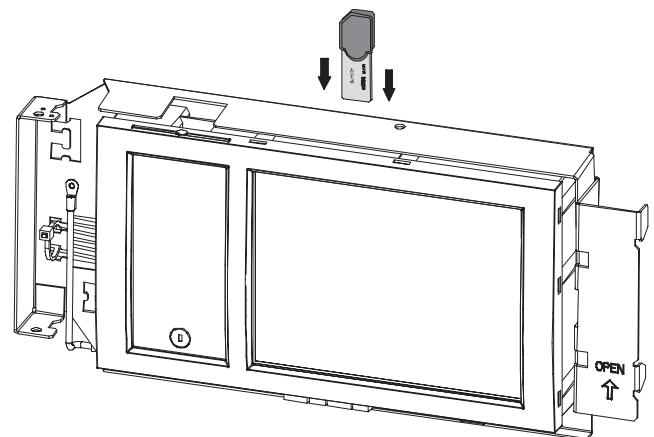

Επισκόπηση συστήματος