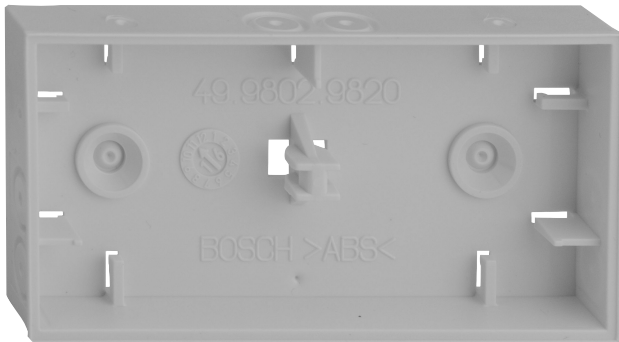

4998052144 Connector box, onderkant, 80mm, 10x

Connector box (kabelverdeelkast) voor opbouwmontage, sokkel (klein).
10 items per pakket.

Meegeleverde onderdelen

Aantal	Component
10	Verbindingsdoos

Technische specificaties

Mechanische specificaties

Kleur	Wit
Color (RAL)	RAL 9002 Grijswit
Afmetingen (H x B x D) (mm)	13 mm x 80 mm x 42 mm
Materiaal	Kunststof (ABS)
Montagetype	Opbouwmontage

- ▶ Verbindingsdoos voor LSN-bekabeling
- ▶ Aansluitdoos vereist geen extra ingang voor sabotagebewaking op het inbraaksysteem
- ▶ Voor gebruik in combinatie met LSN-kabelconnector (2 draad of 3-draads)

Bestelinformatie

4998052144 Connector box, onderkant, 80mm, 10x
10 onderkappen, 80 mm diameter, voor LSN-inbouw magneetcontact, opbouwmontage. Combineren met LSN-kabelconnector - 2-draads of 3-draads
Bestelnummer **4998052144** | **4.998.052.144**

Accessoires

4998055244 Connector box, bovenkant, 80mm, 10x
10 bovenkappen, 80 mm diameter, voor LSN-inbouw magneetcontact, opbouwmontage. Combineren met LSN-kabelconnector - 2-draads of 3-draads
Bestelnummer **4998055244** | **4.998.055.244**