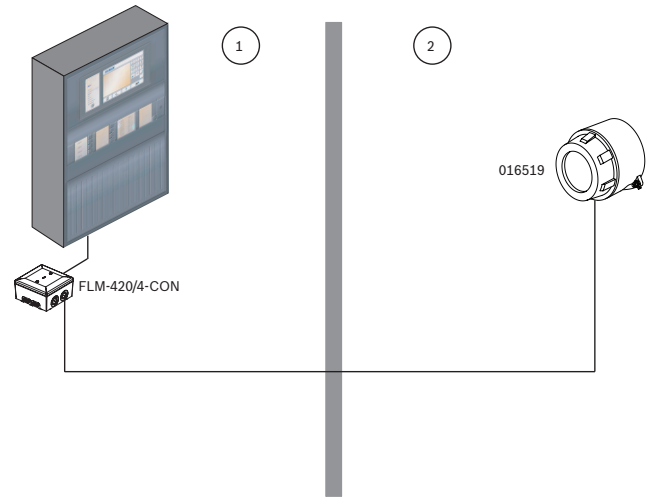

016519 Yanmayan Ex d alev dedektörü, IR3

- ▶ 1, 21, 2 ve 22. bölgelerdeki patlayıcı alanlar için uygun (ATEX ve IECEx onaylı)
- ▶ EN 54-10 Sınıf 1'e göre hassasiyet: 0.33m² alev, 25 m'de
- ▶ Farklı kızılötesi dalga boyları ile filtre ve sinyal işleme tekniklerinin kombinasyonu sayesinde düşük yanlış alarm riski
- ▶ Lens yağ, toz, su buharı veya buz katmanı ile kirlense bile güvenilir çalıştırma
- ▶ Seçilebilir yanıt süresi
- ▶ DIP anahtar ayarları ile 2 kablolu veya 4 kablolu yapılandırma

Alev dedektörleri iç ve dış mekandaki açık alevler için kullanılır. Yanma sırasında alevlerden yayılan ışığa tepki gösterirler.

Alev dedektörleri özellikle çıplak gözle için görünmeyen dumansız sıvı ve gaz yangınlarının yanı sıra güçlü duman emisyonuna sahip karbon içeren malzemelerin yangını için uygundur.

Yanmayan ekipman dahili bir patlamanın muhafazaya hasar vermeyecek ve patlamayı dışarı iletmeyecek kadar sağlam bir muhafazada yer alır. Yüzey, patlama karışımını ateşlemeyecek kadar soğuk kalır.

Sisteme genel bakış